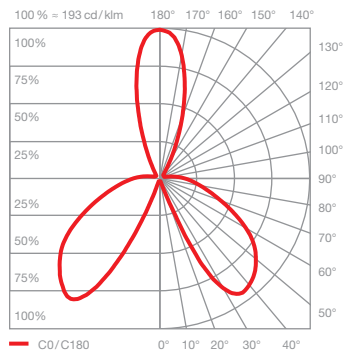

Luna pura Lichtwirkungen

tablelight
indirektes, blendfreies tablelight
(Occhio fireball Optik)

Lichtquelle: Occhio fireball

Lichtstrom : high color max. 7 W 160 lm