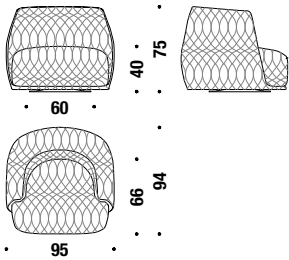

Swivel armchair

Drehsessel

0V6

5 mt. 0,8 m³ 45 Kg