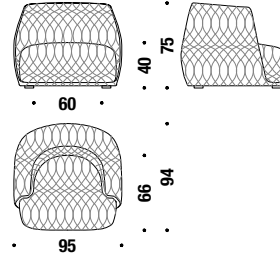

Armchair

Sessel

001

5 mt. 0,8 m³ 37 Kg