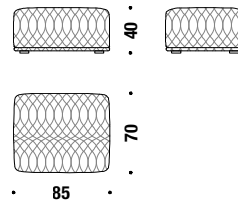

Stool

Hocker

017

3,3 mt. 0,4 m³ 20 Kg