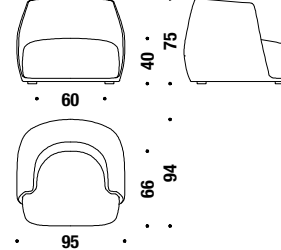

#### Sessel nicht gesteppt

831

5 mt. 0,8 m<sup>3</sup> 37 Kg

€

€