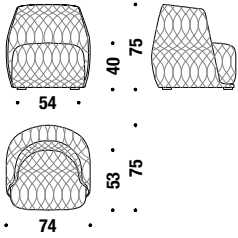

Small armchair

Sessel Klein

061

5 mt. 0,5 m³ 25 Kg