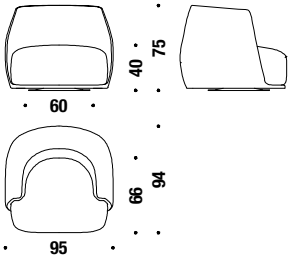

#### Drehsessel nicht gesteppt

809

5 mt. 0,8 m<sup>3</sup> 45 Kg

€

€