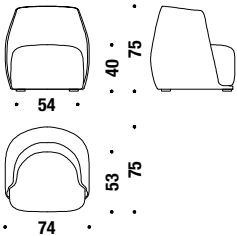

### Small armchair not quilted

#### Sessel Klein nicht gesteppt

830

0,5 m<sup>3</sup> 25 Kg

€