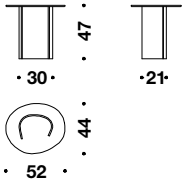

Small table

Tisch klein

06I

0,2 m³ 20 Kg