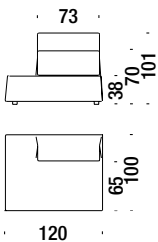

1 seat. elem.left without armrest 120

Elem.1-sitzig links Ohne Arml.120

143

4,5 mt. 8,6 m² 1 m³ 43 Kg