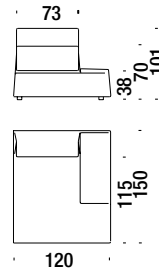

Chaise Longue armrest right 120

Chaise Longue Armlehne rechts 120

06V

6,6 mt. ★ 14,4 m² 1,6 m³ 80 Kg