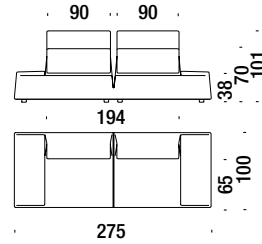

3 seater sofa

Sofa 3-Sitzig

003

12,1 mt. 23,1 m² 2,2 m³ 105 Kg