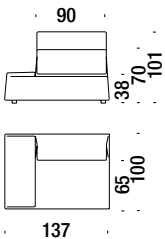

## 1 seater element armrest left 120

Elem.1-sitzig Armlehne links 120

06E

5,5 mt. ★ 10,5 m<sup>2</sup> 1 m<sup>3</sup> 51 Kg

## 1 seater element armrest right 120

Elem.1-sitzig Armlehne rechts 120

06D

5,5 mt. ★ 10,5 m<sup>2</sup> 1 m<sup>3</sup> 51 Kg

## 1 seater element armrest left 137

Elem.1-sitzig Armlehne links 137

013

6 mt. ★ 11,5 m<sup>2</sup> 1,1 m<sup>3</sup> 54 Kg