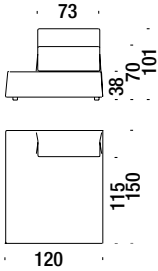

## Chaise Longue central 83

Chaise Longue zentral 83

034

5,4 mt. ★ 10,3 m<sup>2</sup> 1,2 m<sup>3</sup> 43 Kg

## Chaise Longue central 100

Chaise Longue zentral 100

045

5,5 mt. ★ 11,8 m<sup>2</sup> 1,2 m<sup>3</sup> 46 Kg

## Chaise Longue left without armrest 120

Chaise Longue links Ohne Armlehne 120

OD4

5,9 mt. ★ 12,3 m<sup>2</sup> 1,6 m<sup>3</sup> 72 Kg