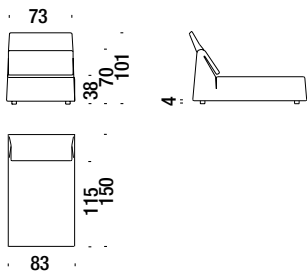

Chaise Longue central 83

Chaise Longue zentral 83

034

5,4 mt. ★ 10,3 m² 1,2 m³ 43 Kg