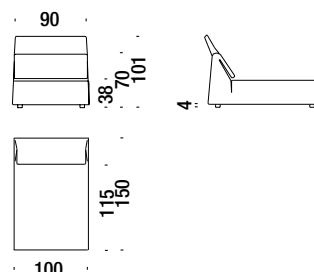

Chaise Longue central 100

Chaise Longue zentral 100

045

5,5 mt. ★ 11,8 m² 1,2 m³ 46 Kg