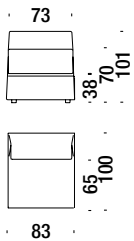

1 seater element 83

Zentralelement 83

06C

4,8 mt. 8,1 m² 0,7 m³ 33 Kg