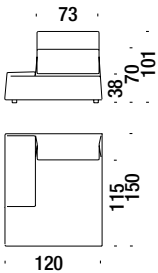

Chaise Longue armrest left 120

Chaise Longue Armlehne links 120

06W

6,6 mt. ★ 14,4 m² 1,6 m³ 80 Kg