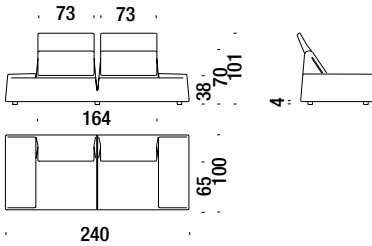

2 seater sofa major

Sofa 2-Sitzig Major

018

11 mt. 21 m² 2 m³ 98 Kg