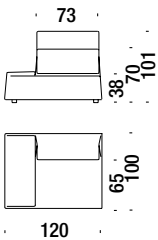

## 1 seat. elem.left without armrest 137

Elem.1-sitzig links Ohne Arml.137

141

5 mt. ★ 9,5 m<sup>2</sup> 1,1 m<sup>3</sup> 46 Kg

## 1 seat. elem.right without armrest 137

Elem.1-sitzig rechts Ohne Arml.137

140

5 mt. ★ 9,5 m<sup>2</sup> 1,1 m<sup>3</sup> 46 Kg

## 1 seater element armrest left 120

Elem.1-sitzig Armlehne links 120

06E

5,5 mt. ★ 10,5 m<sup>2</sup> 1 m<sup>3</sup> 51 Kg