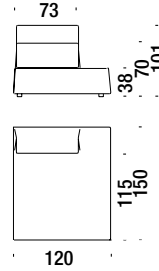

## Chaise Longue central 100

Chaise Longue zentral 100

045

5,5 mt. ★ 11,8 m<sup>2</sup> 1,2 m<sup>3</sup> 46 Kg

## Chaise Longue left without armrest 120

Chaise Longue links Ohne Armlehne 120

OD4

5,9 mt. ★ 12,3 m<sup>2</sup> 1,6 m<sup>3</sup> 72 Kg

## Chaise Longue right without armrest 120

Chaise Longue rechts Ohne Armlehne 120

OD3

5,9 mt. ★ 12,3 m<sup>2</sup> 1,6 m<sup>3</sup> 72 Kg