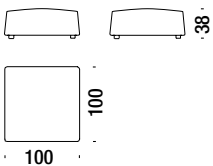

Stool 100x100

Hocker 100x100

153

2,9 mt. ★ 3,5 m² 0,5 m³ 24 Kg