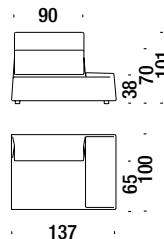

## 1 seater element armrest left 137

Elem.1-sitzig Armlehne links 137

013

6 mt. ★ 11,5 m<sup>2</sup> 1,1 m<sup>3</sup> 54 Kg

## 1 seater element armrest right 137

Elem.1-sitzig Armlehne rechts 137

012

6 mt. ★ 11,5 m<sup>2</sup> 1,1 m<sup>3</sup> 54 Kg