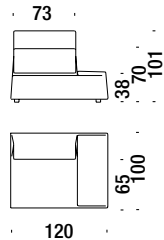

1 seater element armrest right 120

Elem.1-sitzig Armlehne rechts 120

06D

5,5 mt. ★ 10,5 m² 1 m³ 51 Kg