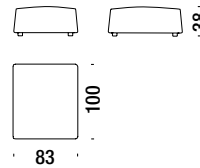

Stool 100x83

Hocker 100x83

154

2,9 mt. ★ 3,5 m² 0,4 m³ 22 Kg