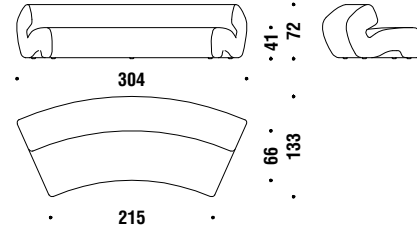

Open corner 240

Offene Ecke 240

0EG

7,6 mt. 2,5 m³ 65 Kg

Open corner 300

Offene Ecke 300

0EH

9,1 mt. 3,3 m³ 87 Kg

Closed corner 240

Geschlossene Ecke 240

0EI

7,2 mt. 2,5 m³ 65 Kg

Closed corner 300

Geschlossene Ecke 300

0EJ

9,4 mt. 3,6 m³ 92 Kg

Linear Element 180

Linearelement 180

0EK

8,1 mt. 2 m³ 59 Kg

Large convex angle

Große konvexe Ecke

0EL

7,8 mt. 2,6 m³ 65 Kg

Small convex angle

Kleine konvexe Ecke

0EM

5 mt. 1,8 m³ 49 Kg