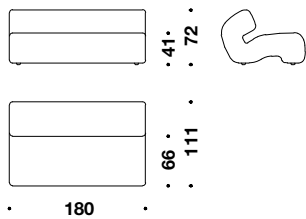

Open corner 240

Offene Ecke 240

0EG

7,6 mt. 2,5 m³ 65 Kg

Open corner 300

Offene Ecke 300

0EH

9,1 mt. 3,3 m³ 87 Kg

Closed corner 240

Geschlossene Ecke 240

0EI

7,2 mt. 2,5 m³ 65 Kg

Closed corner 300

Geschlossene Ecke 300

0EJ

9,4 mt. 3,6 m³ 92 Kg

Linear Element 180

Linearelement 180

0EK

8,1 mt. 2 m³ 59 Kg

Large convex angle

Große konvexe Ecke

0EL

7,8 mt. 2,6 m³ 65 Kg