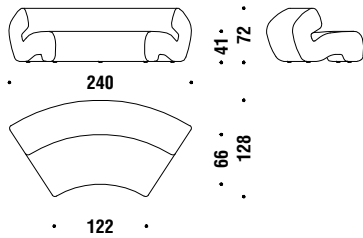

Open corner 240

Offene Ecke 240

0EG

7,6 mt. 2,5 m³ 65 Kg

Open corner 300

Offene Ecke 300

0EH

9,1 mt. 3,3 m³ 87 Kg

Closed corner 240

Geschlossene Ecke 240

0EI

7,2 mt. 2,5 m³ 65 Kg

Closed corner 300

Geschlossene Ecke 300

0EJ

9,4 mt. 3,6 m³ 92 Kg

Linear Element 180

Linearelement 180

0EK

8,1 mt. 2 m³ 59 Kg

Large convex angle

Große konvexe Ecke

0EL

7,8 mt. 2,6 m³ 65 Kg

Small convex angle

Kleine konvexe Ecke

0EM

5 mt. 1,8 m³ 49 Kg