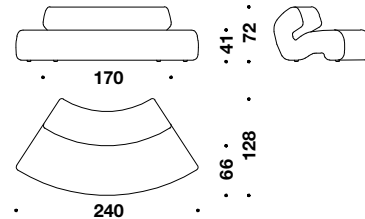

Open corner 240

Offene Ecke 240

0EG

7,6 mt. 2,5 m³ 65 Kg

Open corner 300

Offene Ecke 300

0EH

9,1 mt. 3,3 m³ 87 Kg

Closed corner 240

Geschlossene Ecke 240

0EI

7,2 mt. 2,5 m³ 65 Kg

Closed corner 300

Geschlossene Ecke 300

0EJ

9,4 mt. 3,6 m³ 92 Kg

Linear Element 180

Linearelement 180

0EK

8,1 mt. 2 m³ 59 Kg

Large convex angle

Große konvexe Ecke

0EL

7,8 mt. 2,6 m³ 65 Kg

Small convex angle

Kleine konvexe Ecke

0EM

5 mt. 1,8 m³ 49 Kg