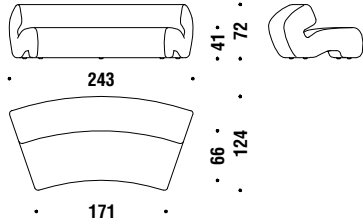

Open corner 240

Offene Ecke 240

0EG

7,6 mt. 2,5 m³ 65 Kg

Open corner 300

Offene Ecke 300

0EH

9,1 mt. 3,3 m³ 87 Kg

Closed corner 240

Geschlossene Ecke 240

0EI

7,2 mt. 2,5 m³ 65 Kg

Closed corner 300

Geschlossene Ecke 300

0EJ

9,4 mt. 3,6 m³ 92 Kg

Linear Element 180

Linearelement 180

0EK

8,1 mt. 2 m³ 59 Kg

Large convex angle

Große konvexe Ecke

0EL

7,8 mt. 2,6 m³ 65 Kg

Small convex angle

Kleine konvexe Ecke

0EM

5 mt. 1,8 m³ 49 Kg