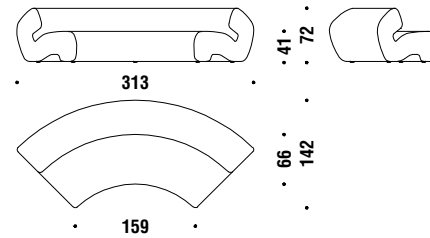

Open corner 240

Offene Ecke 240

0EG

7,6 mt. 2,5 m³ 65 Kg

Open corner 300

Offene Ecke 300

0EH

9,1 mt. 3,3 m³ 87 Kg

Closed corner 240

Geschlossene Ecke 240

0EI

7,2 mt. 2,5 m³ 65 Kg

Closed corner 300

Geschlossene Ecke 300

0EJ

9,4 mt. 3,6 m³ 92 Kg

Linear Element 180

Linearelement 180

0EK

8,1 mt. 2 m³ 59 Kg

Large convex angle

Große konvexe Ecke

0EL

7,8 mt. 2,6 m³ 65 Kg

Small convex angle

Kleine konvexe Ecke

0EM

5 mt. 1,8 m³ 49 Kg