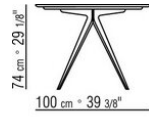

Die artikel 23880-23881-23882-23883-23884 sind nicht erhaeltlich mit Marmorplatte

Tischhöhe: Tisch mit Holzplatte h.73cm, mit Marmorplatte h.74cm

COD. 023883 TISCH

COD. 023884 TISCH

COD. 023880 TISCH

COD. 023881 TISCH

COD. 023882 TISCH

COD. 023885 TISCH

COD. 023886 TISCH

COD. 023887 TISCH

COD. 023888 TISCH

COD. 023889 TISCH