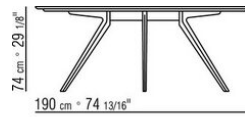

Tischplatte aus Holz Nussbaum Canaletto in den Ausführungen Rohholzeffekt, Natur und gebeizt extra; oder Esche in den Ausführungen Natur, gebeizt Nussbaum, gebeizt Teak, gebeizt Wengé, gebeizt Braun, gebeizt Ebenholz; oder Eiche in der Oberfläche Rohholzeffekt.

Die artikel 23880-23881-23882-23883-23884 sind nicht erhaeltlich mit Marmorplatte

Tischhöhe: Tisch mit Holzplatte h.73cm, mit Marmorplatte h.74cm

COD. 023883 TISCH

COD. 023884 TISCH

COD. 023880 TISCH

COD. 023881 TISCH