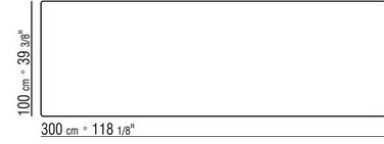

Die artikel 23880-23881-23882-23883-23884 sind nicht erhaeltlich mit Marmorplatte

Tischhöhe: Tisch mit Holzplatte h.73cm, mit Marmorplatte h.74cm

COD. 023883 TISCH

COD. 023884 TISCH

COD. 023880 TISCH

COD. 023881 TISCH

COD. 023882 TISCH

COD. 023885 TISCH

COD. 023886 TISCH

COD. 023887 TISCH

COD. 023888 TISCH

COD. 023889 TISCH