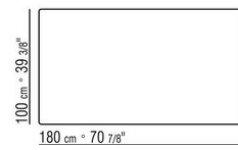

COD. 023885 TISCH