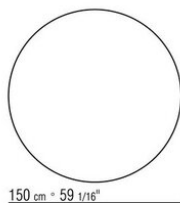

COD. 023882 TISCH