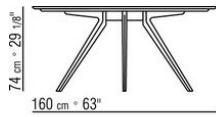

Tischplatte aus Holz Nussbaum Canaletto in den Ausführungen Rohholzeffekt, Natur und gebeizt extra; oder Esche in den Ausführungen Natur, gebeizt Nussbaum, gebeizt Teak, gebeizt Wengé, gebeizt Braun, gebeizt Ebenholz; oder Eiche in der Oberfläche Rohholzeffekt.

Die artikel 23880-23881-23882-23883-23884 sind nicht erhaeltlich mit Marmorplatte

Tischhöhe: Tisch mit Holzplatte h.73cm, mit Marmorplatte h.74cm

COD. 023883 TISCH

COD. 023884 TISCH

COD. 023880 TISCH

COD. 023881 TISCH