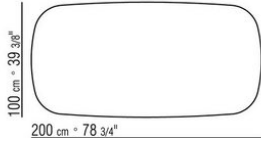

Die artikel 23880-23881-23882-23883-23884 sind nicht erhaeltlich mit Marmorplatte

Tischhöhe: Tisch mit Holzplatte h.73cm, mit Marmorplatte h.74cm

COD. 023883 TISCH

COD. 023884 TISCH

COD. 023880 TISCH

COD. 023881 TISCH

COD. 023882 TISCH

COD. 023885 TISCH

COD. 023886 TISCH

COD. 023887 TISCH

COD. 023888 TISCH

COD. 023889 TISCH