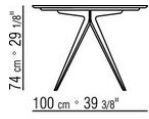

Die artikel 23880-23881-23882-23883-23884 sind nicht erhaeltlich mit Marmorplatte

Tischhöhe: Tisch mit Holzplatte h.73cm, mit Marmorplatte h.74cm

COD. 023883 TISCH

COD. 023884 TISCH

COD. 023880 TISCH

COD. 023881 TISCH

COD. 023882 TISCH

COD. 023885 TISCH

COD. 023886 TISCH

COD. 023887 TISCH

COD. 023888 TISCH

COD. 023889 TISCH