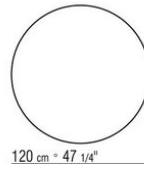

Die artikel 23880-23881-23882-23883-23884 sind nicht erhaeltlich mit Marmorplatte

Tischhöhe: Tisch mit Holzplatte h.73cm, mit Marmorplatte h.74cm

COD. 023883 TISCH

COD. 023884 TISCH

COD. 023880 TISCH

COD. 023881 TISCH

COD. 023882 TISCH

COD. 023885 TISCH

COD. 023886 TISCH

COD. 023887 TISCH

COD. 023888 TISCH

COD. 023889 TISCH