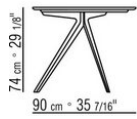

Die artikel 23880-23881-23882-23883-23884 sind nicht erhaeltlich mit Marmorplatte

Tischhöhe: Tisch mit Holzplatte h.73cm, mit Marmorplatte h.74cm

COD. 023883 TISCH

COD. 023884 TISCH

COD. 023880 TISCH

COD. 023881 TISCH

COD. 023882 TISCH

COD. 023885 TISCH

COD. 023886 TISCH

COD. 023887 TISCH

COD. 023888 TISCH

COD. 023889 TISCH