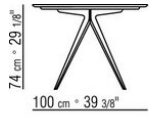

COD. 023886 TISCH