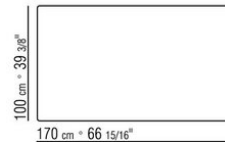

**Tischhöhe: Tischchen mit Holzplatte h.40cm, mit Marmorplatte h.41cm**

COD. 023870 BEISTELLTISCH

COD. 023871 BEISTELLTISCH

COD. 023874 BEISTELLTISCH

COD. 023875 BEISTELLTISCH

COD. 023877 BEISTELLTISCH

COD. 023878 BEISTELLTISCH