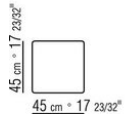

### BEISTELLTISCH

**Gestell** Metallgestell, satiniert, chrom, schwarz chrom, brüniert, anthrazit glänzend, Titan matt 710, lackiert weiss (100) oder schwarz (900). Beine mit Kunststoffgleitern

**Tischplatte** aus Holz Nussbaum Canaletto in den Ausführungen Rohholzeffekt, Natur und gebeizt extra; oder Esche in den Ausführungen Natur, gebeizt Nussbaum, gebeizt Teak, gebeizt Wengé, gebeizt Braun, gebeizt Ebenholz; oder Eiche in der Oberfläche Rohholzeffekt.  
Oder Lack hochglanz: weiß, schwarz, lila, kiefergrün, lachsfarbe, graugrün, mokka,

**Tischhöhe: Tischchen mit Holzplatte h.40cm, mit Marmorplatte h.41cm**

COD. 023870 BEISTELLTISCH

COD. 023871 BEISTELLTISCH

COD. 023874 BEISTELLTISCH

COD. 023875 BEISTELLTISCH

COD. 023877 BEISTELLTISCH

COD. 023878 BEISTELLTISCH