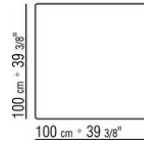

### BEISTELLTISCH

**Gestell** Metallgestell, satiniert, chrom, schwarz chrom, brüniert, anthrazit glänzend, Titan matt 710, lackiert weiss (100) oder schwarz (900). Beine mit Kunststoffgleitern

**Tischplatte** aus Holz Nussbaum Canaletto in den Ausführungen Rohholzeffekt, Natur und gebeizt extra; oder Esche in den Ausführungen Natur, gebeizt Nussbaum, gebeizt Teak, gebeizt Wengé, gebeizt Braun, gebeizt Ebenholz; oder Eiche in der Oberfläche Rohholzeffekt.  
Oder Lack hochglanz: weiß, schwarz, lila, kiefergrün, lachsfarbe, graugrün, mokka,

**Tischhöhe: Tischchen mit Holzplatte h.40cm, mit Marmorplatte h.41cm**

COD. 023870 BEISTELLTISCH

COD. 023871 BEISTELLTISCH

COD. 023874 BEISTELLTISCH

COD. 023875 BEISTELLTISCH

COD. 023877 BEISTELLTISCH

COD. 023878 BEISTELLTISCH