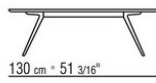

**Tischhöhe: Tischchen mit Holzplatte h.40cm, mit Marmorplatte h.41cm**

COD. 023870 BEISTELLTISCH

COD. 023871 BEISTELLTISCH

COD. 023874 BEISTELLTISCH

COD. 023875 BEISTELLTISCH

COD. 023877 BEISTELLTISCH

COD. 023878 BEISTELLTISCH