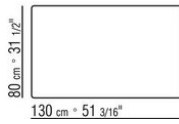

**Tischhöhe: Tischchen mit Holzplatte h.40cm, mit Marmorplatte h.41cm**

COD. 023870 BEISTELLTISCH

COD. 023871 BEISTELLTISCH

COD. 023874 BEISTELLTISCH

COD. 023875 BEISTELLTISCH

COD. 023877 BEISTELLTISCH

COD. 023878 BEISTELLTISCH