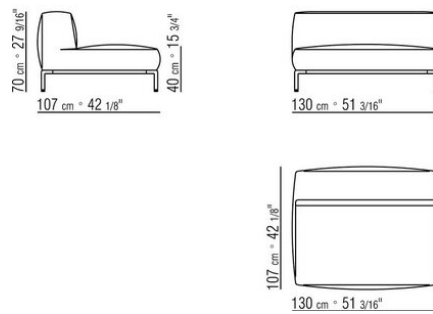

COD. 02A908 ELEMENT