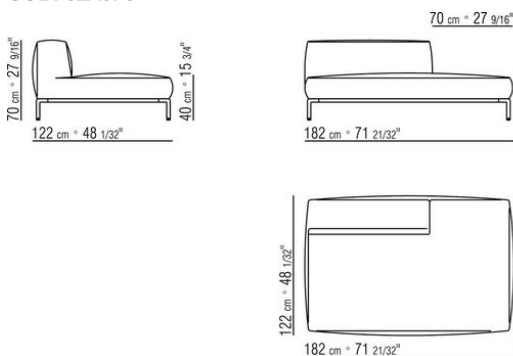

COD. 02A9B7 ENDELEMENT L

COD. 02A9B9 ENDELEMENT L

COD. 02A9C5 LANGE ECKE L

COD. 02A9C7 LANGE ECKE L

COD. 02A9C9 LANGE ECKE L

COD. 02A9F5 TERMINALELEMENT L

COD. 02A9F7 TERMINALELEMENT L

COD. 02A950 HOCKER

COD. 02A951 HOCKER

COD. 02A952 HOCKER

COD. 02A998 KISSEN

COD. 02A999 KISSEN

02A9XA

- N.1 COD.02A917 - ENDELEMENT L CM.212 x107
- N.1 COD.02A9A5 - SOFA CM.277 x122
- N.1 COD.02A999 - KISSEN CM.90 x65
- N.4 COD.02A998 - KISSEN CM.65 x65