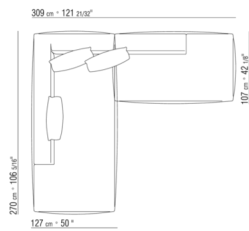

02A9XD

- N.1 COD.02A9C9 - LANGE ECKE L CM.270 x127
- N.1 COD.02A9C8 - LANGE ECKE R CM.270 x127
- N.1 COD.02A999 - KISSEN CM.90 x65
- N.3 COD.02A998 - KISSEN CM.65 x65

02A9XE

- N.1 COD.02A919 - ENDELEMENT L CM.252 x107
- N.1 COD.02A9C9 - LANGE ECKE L CM.270 x127
- N.2 COD.02A999 - KISSEN CM.90 x65
- N.3 COD.02A998 - KISSEN CM.65 x65

02A9XF

- N.1 COD.02A9C8 - LANGE ECKE R CM.270 x127
- N.1 COD.02A945 - TERMINALELEMENT L CM.182 x107
- N.3 COD.02A998 - KISSEN CM.65 x65

KOMPOSITIONEN | PERRY UP

02A9XG

- N.1 COD.02A919 - ENDELEMENT L CM.252 x107
- N.1 COD.02A9D0 - CHAISE LONGUE CM.127 x180
- N.2 COD.02A999 - KISSEN CM.90 x65
- N.1 COD.02A998 - KISSEN CM.65 x65