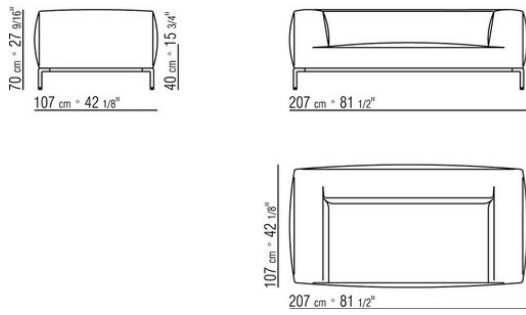

Bezug abziehbar sowohl in der Version aus Stoff als auch in der Version aus Leder.

Keder möglich in Grosgrain in den Farben gemäß der Farbmusterkarten, sowohl bei Stoff als auch bei Lederbezüge.

COD. 02A903 SOFA