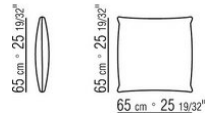

COD. 02A9B7 ENDELEMENT L

COD. 02A9B9 ENDELEMENT L

COD. 02A9C5 LANGE ECKE L

COD. 02A9C7 LANGE ECKE L

COD. 02A9C9 LANGE ECKE L

COD. 02A9F5 TERMINALELEMENT L

COD. 02A9F7 TERMINALELEMENT L

COD. 02A950 HOCKER

COD. 02A951 HOCKER

COD. 02A952 HOCKER

COD. 02A998 KISSEN

COD. 02A999 KISSEN

02A9XA

- N.1 COD.02A917 - ENDELEMENT L CM.212 x107
- N.1 COD.02A9A5 - SOFA CM.277 x122
- N.1 COD.02A999 - KISSEN CM.90 x65
- N.4 COD.02A998 - KISSEN CM.65 x65