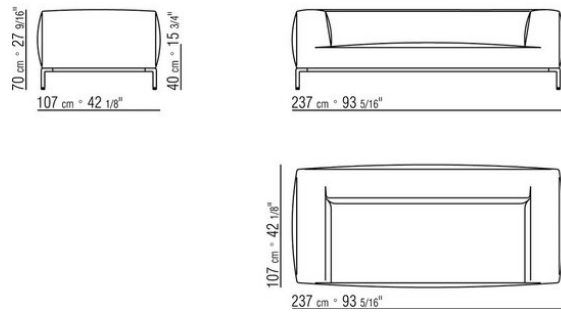

COD. 02A904 SOFA