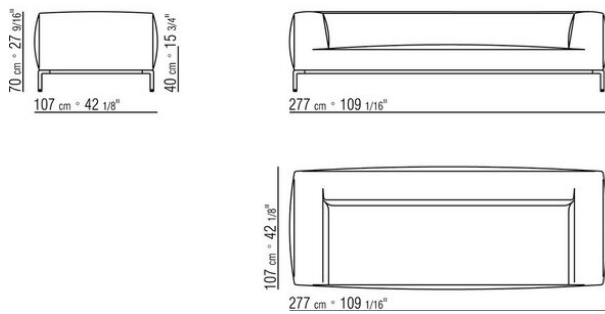

COD. 02A905 SOFA