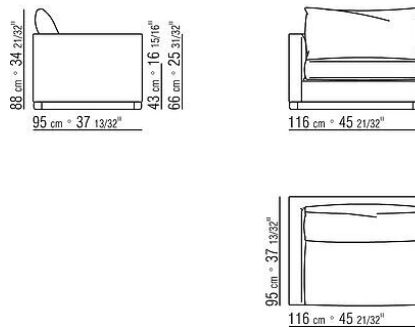

COD. 02D175 MAGNUM 24-EENDELM L