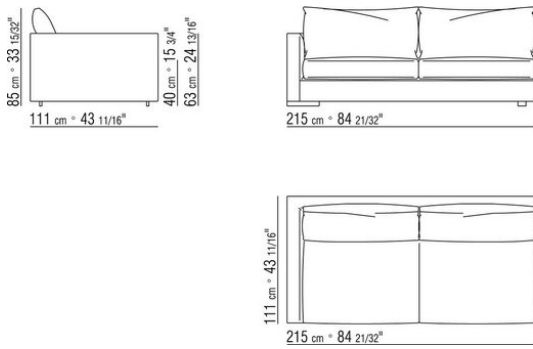

COD. 011UB7 ENDELMENT L / DACRON

COD. 011UB9 ENDELMENT L / DACRON

COD. 011UC3 ECHELEMENT / DACRON

COD. 011UC7 LANGE ECHE L / DACRON

COD. 011U96 KISSEN

COD. 011U97 KISSEN

COD. 02D103 MAGNUM 24-SOFA

COD. 02D104 MAGNUM 24-SOFA