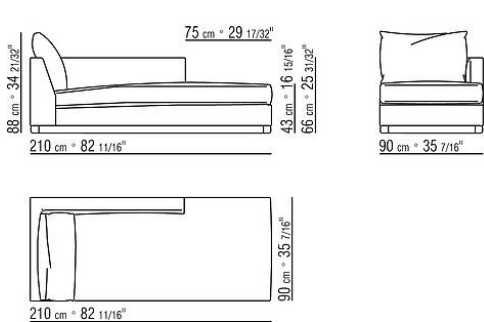

COD. 02D152 MAGNUM 24-HOCKER

COD. 02D161 MAGNUM 24-HOCKER / DACRON

COD. 02D162 MAGNUM 24-HOCKER / DACRON

COD. 02D165 MAGNUM 24-LANGE ECKE L / DACRON

COD. 02D167 MAGNUM 24-LANGE ECKE L / DACRON

COD. 02D171 MAGNUM 24-ECKELEMENT L