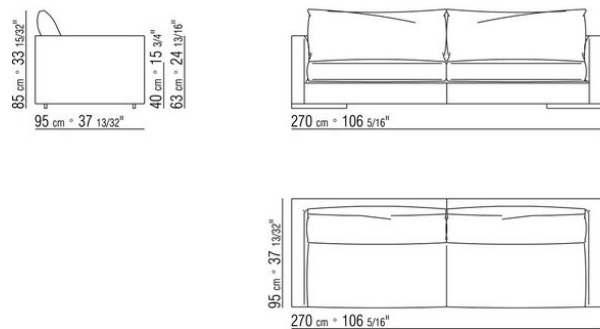

COD. 011U24 SOFA / DACRON