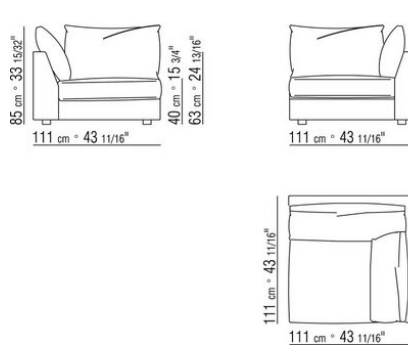

COD. 011UB7 ENDELMENT L / DACRON

COD. 011UB9 ENDELMENT L / DACRON

COD. 011UC3 ECHELEMENT / DACRON

COD. 011UC7 LANGE ECHE L / DACRON

COD. 011U96 KISSEN

COD. 011U97 KISSEN

COD. 02D103 MAGNUM 24-SOFA

COD. 02D104 MAGNUM 24-SOFA