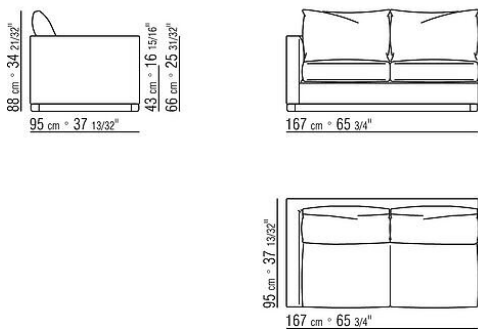

COD. 02D177 MAGNUM 24-EENDELM L