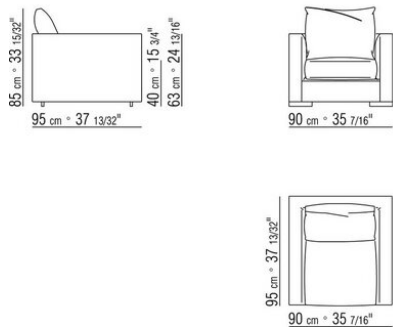

COD. 011U42 SESSEL