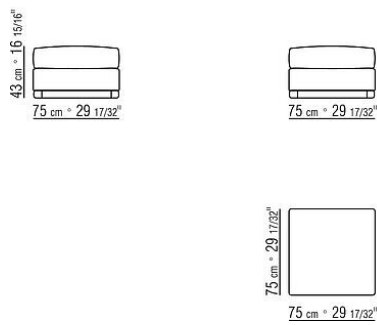

COD. 02D139 MAGNUM 24-ENDELMET L / DACRON

COD. 02D141 MAGNUM 24-ENDELMET L / DACRON

COD. 02D142 MAGNUM 24-SESSEL

COD. 02D143 MAGNUM 24-SOFA

COD. 02D144 MAGNUM 24-SOFA

COD. 02D148 MAGNUM 24-SOFA

COD. 02D151 MAGNUM 24-HOCKER