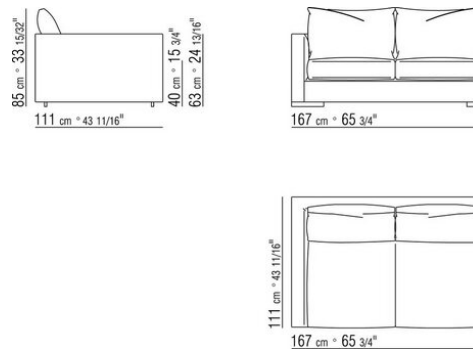

COD. 011UB7 ENDELMENT L / DACRON

COD. 011UB9 ENDELMENT L / DACRON

COD. 011UC3 ECHELEMENT / DACRON

COD. 011UC7 LANGE ECHE L / DACRON

COD. 011U96 KISSEN

COD. 011U97 KISSEN

COD. 02D103 MAGNUM 24-SOFA

COD. 02D104 MAGNUM 24-SOFA