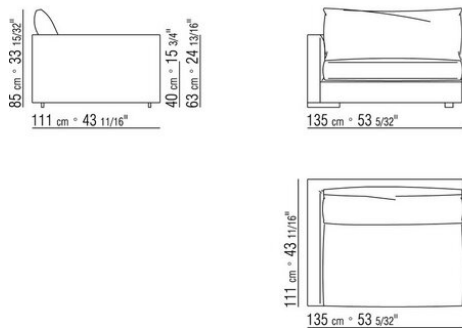

COD. 011U41 ENDELMENT L / DACRON

COD. 011U65 LANGE ECKE L / DACRON

COD. 011U67 LANGE ECKE L / DACRON

COD. 011UA1 ELEMENT / DACRON

COD. 011UA2 ELEMENT / DACRON

COD. 011UB3 ENDELMENT L / DACRON

COD. 011UB5 ENDELMENT L / DACRON