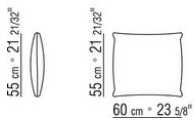

COD. 011UB7 ENDELMENT L / DACRON

COD. 011UB9 ENDELMENT L / DACRON

COD. 011UC3 ECHELEMENT / DACRON

COD. 011UC7 LANGE ECHE L / DACRON

COD. 011U96 KISSEN

COD. 011U97 KISSEN

COD. 02D103 MAGNUM 24-SOFA

COD. 02D104 MAGNUM 24-SOFA