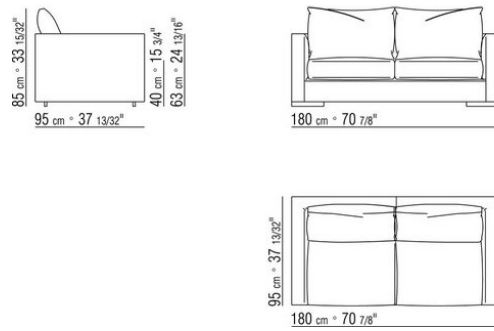

COD. 011U48 SOFA