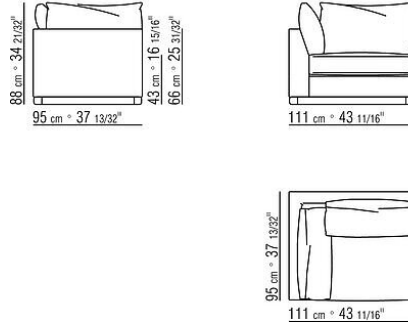

COD. 02D152 MAGNUM 24-HOCKER

COD. 02D161 MAGNUM 24-HOCKER / DACRON

COD. 02D162 MAGNUM 24-HOCKER / DACRON

COD. 02D165 MAGNUM 24-LANGE ECKE L / DACRON

COD. 02D167 MAGNUM 24-LANGE ECKE L / DACRON

COD. 02D171 MAGNUM 24-ECKELEMENT L