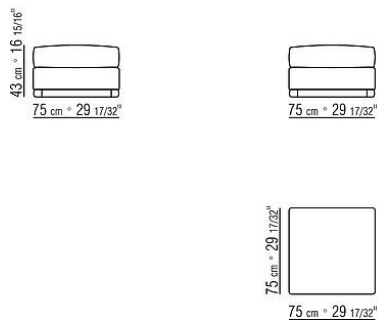

COD. 02D161 MAGNUM 24-HOCKER / DACRON