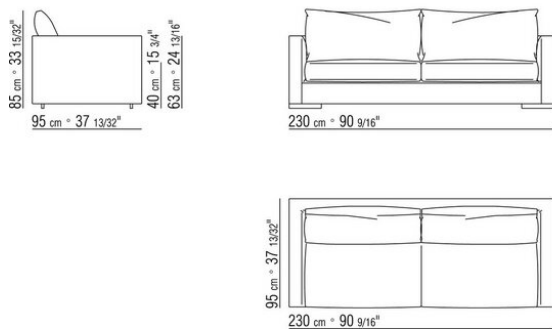

COD. 011U23 SOFA / DACRON