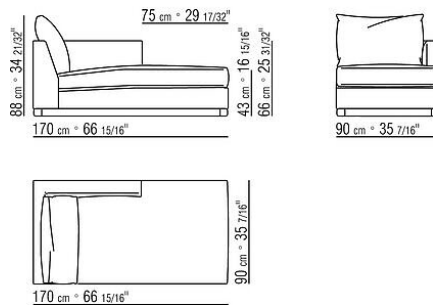

COD. 02D152 MAGNUM 24-HOCKER

COD. 02D161 MAGNUM 24-HOCKER / DACRON

COD. 02D162 MAGNUM 24-HOCKER / DACRON

COD. 02D165 MAGNUM 24-LANGE ECKE L / DACRON

COD. 02D167 MAGNUM 24-LANGE ECKE L / DACRON

COD. 02D171 MAGNUM 24-ECKELEMENT L