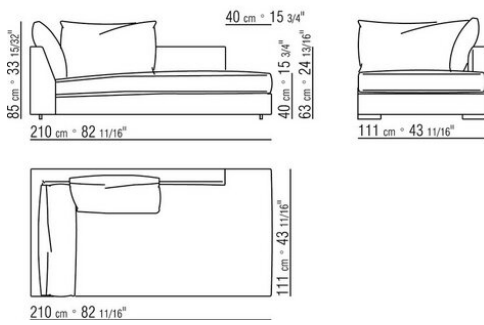

COD. 011UB7 ENDELMENT L / DACRON

COD. 011UB9 ENDELMENT L / DACRON

COD. 011UC3 ECHELEMENT / DACRON

COD. 011UC7 LANGE ECHE L / DACRON

COD. 011U96 KISSEN

COD. 011U97 KISSEN

COD. 02D103 MAGNUM 24-SOFA

COD. 02D104 MAGNUM 24-SOFA