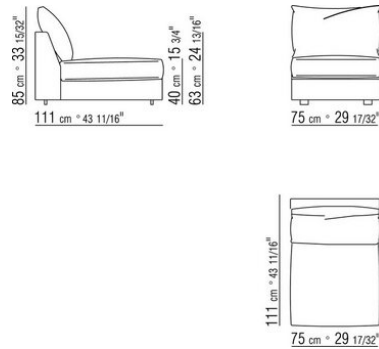

COD. 011UA1 ELEMENT / DACRON