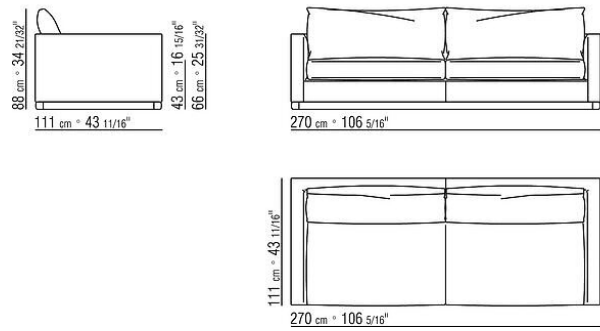

COD. 02D114 MAGNUM 24-SOFA / DACRON