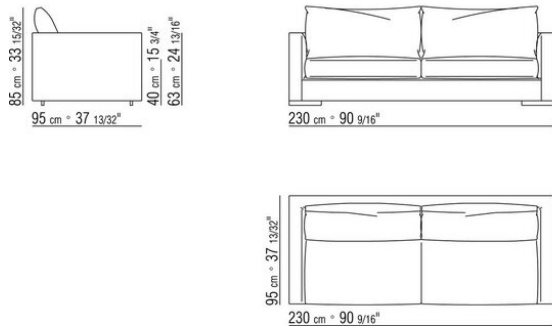

COD. 011U43 SOFA