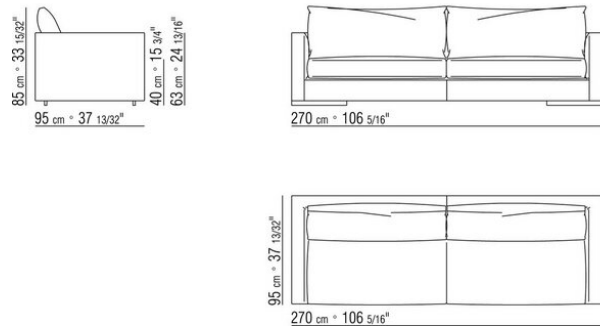

COD. 011U44 SOFA