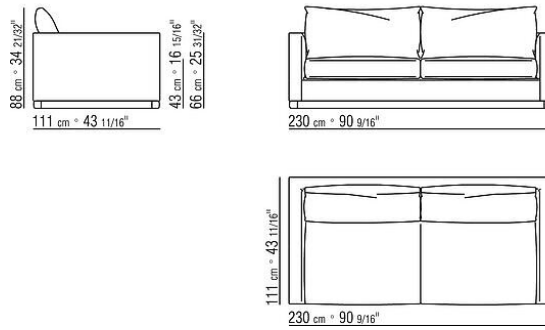

COD. 011UB7 ENDELMENT L / DACRON

COD. 011UB9 ENDELMENT L / DACRON

COD. 011UC3 ECHELEMENT / DACRON

COD. 011UC7 LANGE ECHE L / DACRON

COD. 011U96 KISSEN

COD. 011U97 KISSEN

COD. 02D103 MAGNUM 24-SOFA

COD. 02D104 MAGNUM 24-SOFA