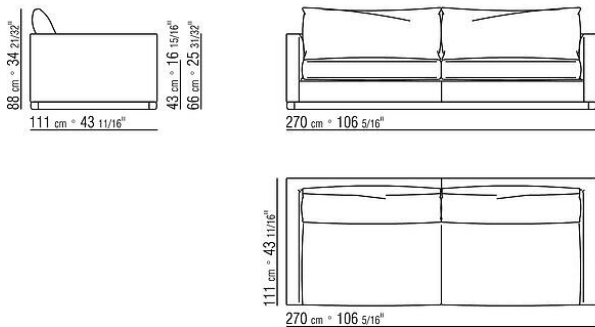

COD. 011UB7 ENDELMENT L / DACRON

COD. 011UB9 ENDELMENT L / DACRON

COD. 011UC3 ECHELEMENT / DACRON

COD. 011UC7 LANGE ECHE L / DACRON

COD. 011U96 KISSEN

COD. 011U97 KISSEN

COD. 02D103 MAGNUM 24-SOFA

COD. 02D104 MAGNUM 24-SOFA