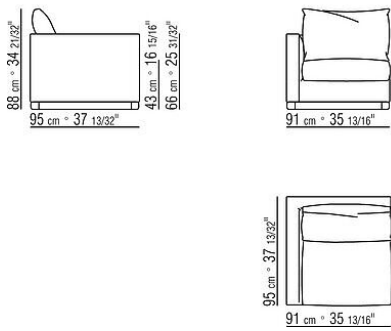

COD. 02D173 MAGNUM 24-EENDELM L