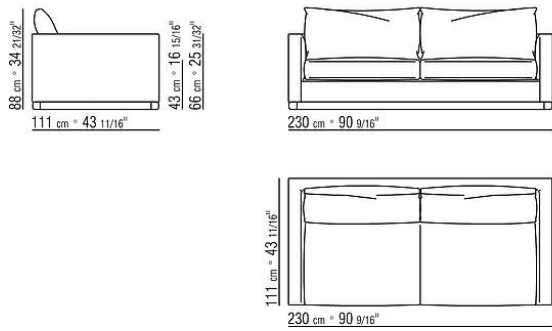

COD. 02D113 MAGNUM 24-SOFA / DACRON