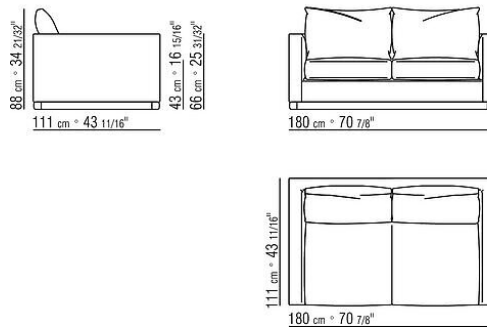

COD. 02D108 MAGNUM 24-SOFA