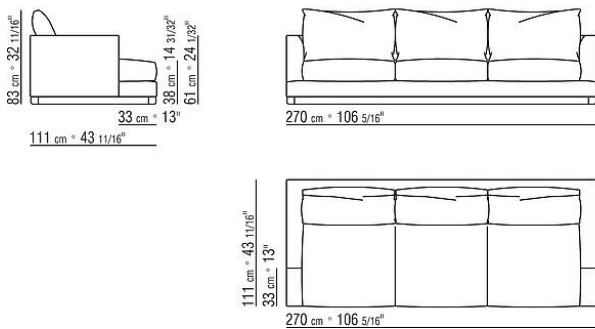

# TECHNISCHE ZEICHNUNGEN | LONG ISLAND 05

COD. 02D204 LONG ISLAND 24-SOFA

COD. 02D208 LONG ISLAND 24-SOFA

COD. 02D212 LONG ISLAND 24-SOFA / DACRON

COD. 02D213 LONG ISLAND 24-SOFA / DACRON

COD. 02D214 LONG ISLAND 24-SOFA / DACRON