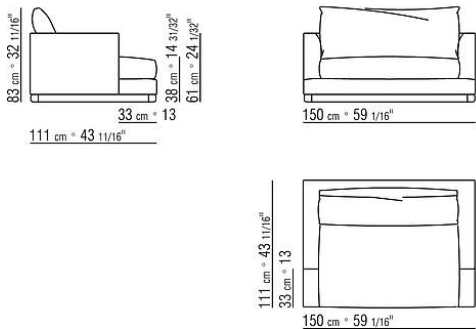

# TECHNISCHE ZEICHNUNGEN | LONG ISLAND 05

COD. 02D204 LONG ISLAND 24-SOFA

COD. 02D208 LONG ISLAND 24-SOFA

COD. 02D212 LONG ISLAND 24-SOFA / DACRON

COD. 02D213 LONG ISLAND 24-SOFA / DACRON

COD. 02D214 LONG ISLAND 24-SOFA / DACRON