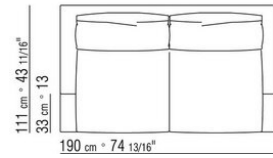

COD. 012V08 SOFA