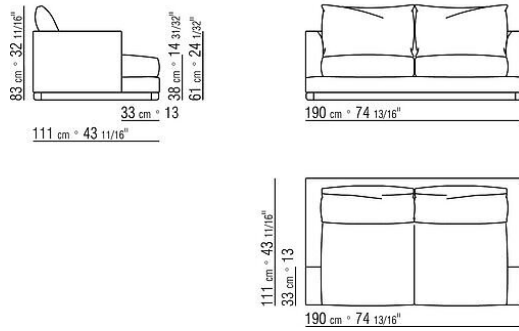

COD. 02D208 LONG ISLAND 24-SOFA