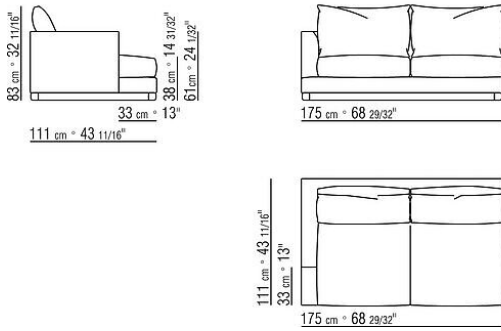

TECHNISCHE ZEICHNUNGEN | LONG ISLAND 05

COD. 02D225 LONG ISLAND 24-ENDELMET L