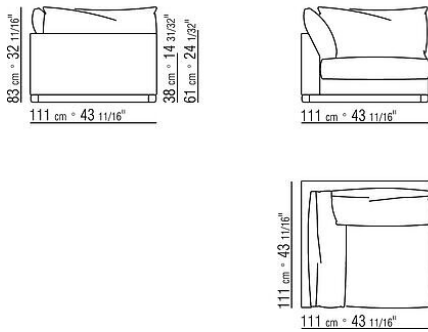

# TECHNISCHE ZEICHNUNGEN | LONG ISLAND 05

**COD. 02D225 LONG ISLAND 24-ENDELMET L**

**COD. 02D227 LONG ISLAND 24-ENDELMET L**

**COD. 02D228 LONG ISLAND 24-ECKELEMET**

**COD. 02D231 LONG ISLAND 24-LANGE ECKE L / DACRON**