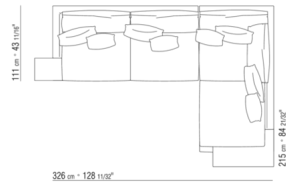

COD. 02D251 LONG ISLAND 24-HOCKER

COD. 02D253 LONG ISLAND 24-HOCKER

COD. 02D260 LONG ISLAND 24-HOCKER / DACRON

COD. 02D261 LONG ISLAND 24-HOCKER / DACRON

COD. 02D263 LONG ISLAND 24-HOCKER / DACRON

012VXA

- N.1 COD.012V70 - TISCH KERNLEDER CM.33 x55
- N.1 COD.012V21 - LANGE ECKE L CM.111 x215
- N.1 COD.012V27 - ENDELEMENT L CM.215 x111
- N.1 COD.012V71 - TISCH KERNLEDER CM.90 x55
- N.4 COD.012V96 - KISSEN CM.40 x40
- N.4 COD.012V97 - KISSEN CM.60 x55