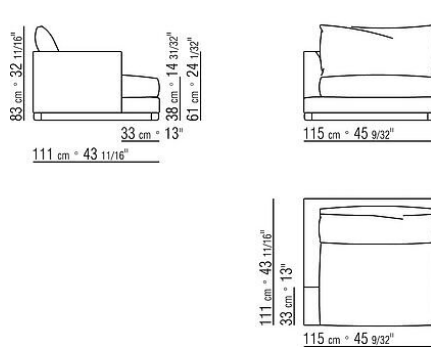

COD. 02D223 LONG ISLAND 24-ENDELMENT L