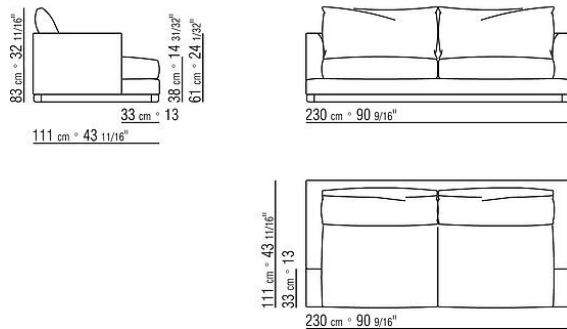

# TECHNISCHE ZEICHNUNGEN | LONG ISLAND 05

COD. 02D204 LONG ISLAND 24-SOFA

COD. 02D208 LONG ISLAND 24-SOFA

COD. 02D212 LONG ISLAND 24-SOFA / DACRON

COD. 02D213 LONG ISLAND 24-SOFA / DACRON

COD. 02D214 LONG ISLAND 24-SOFA / DACRON