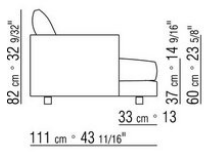

COD. 012V03 SOFA