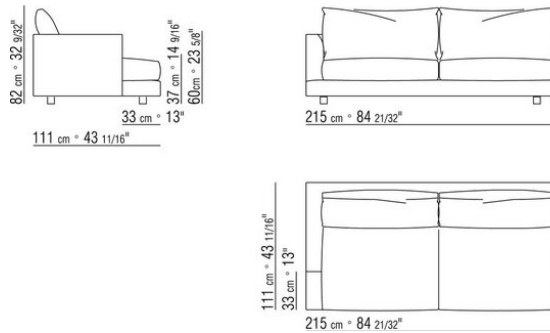

COD. 012V37 ENDELMENT L / DACRON