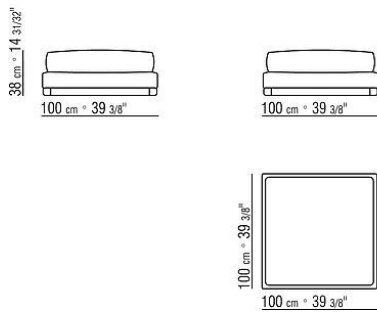

COD. 02D251 LONG ISLAND 24-HOCKER

COD. 02D253 LONG ISLAND 24-HOCKER

COD. 02D260 LONG ISLAND 24-HOCKER / DACRON

COD. 02D261 LONG ISLAND 24-HOCKER / DACRON

COD. 02D263 LONG ISLAND 24-HOCKER / DACRON

012VXA

- N.1 COD.012V70 - TISCH KERNLEDER CM.33 x55
- N.1 COD.012V21 - LANGE ECKE L CM.111 x215
- N.1 COD.012V27 - ENDELEMENT L CM.215 x111
- N.1 COD.012V71 - TISCH KERNLEDER CM.90 x55
- N.4 COD.012V96 - KISSEN CM.40 x40
- N.4 COD.012V97 - KISSEN CM.60 x55