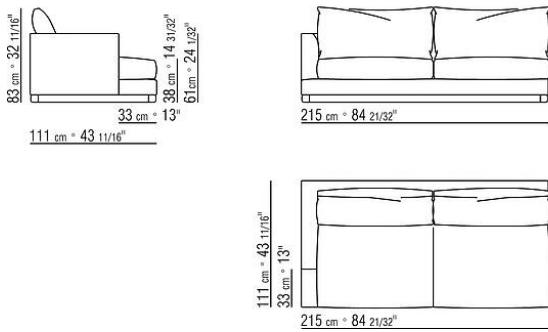

COD. 02D237 LONG ISLAND 24-ENDELMET L / DACRON