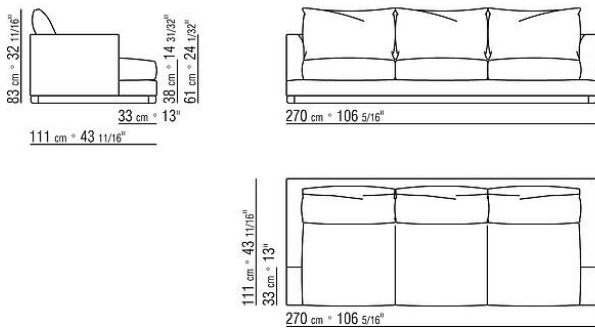

TECHNISCHE ZEICHNUNGEN | LONG ISLAND 05

COD. 02D204 LONG ISLAND 24-SOFA