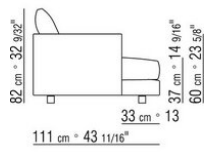

COD. 012V08 SOFA