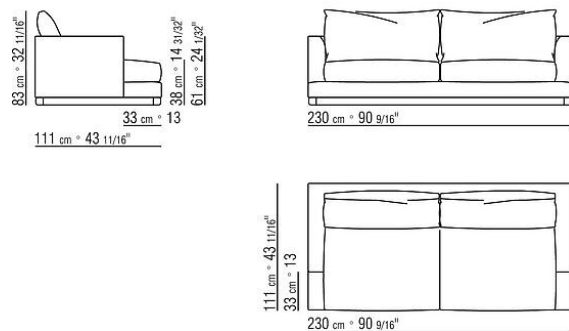

COD. 02D203 LONG ISLAND 24-SOFA