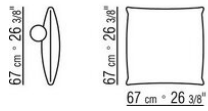

**COD. 012V31 LANGE ECKE L / DACRON**

COD. 012V96 KISSEN

COD. 012V97 KISSEN

COD. 012V99 KISSEN MIT ROLLE

COD. 012V80 RUECKENLEHNE/KERNLEDER

COD. 012V71 TISCH KERNLEDER

COD. 012V70 TISCH KERNLEDER

COD. 02D202 LONG ISLAND 24-SOFA