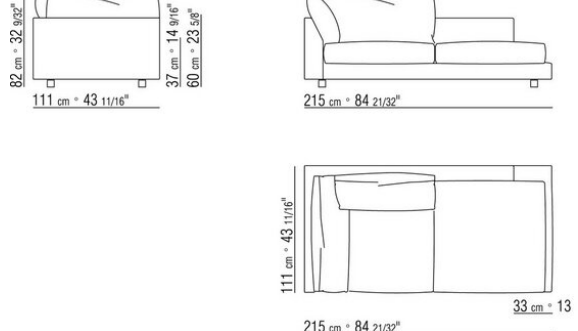

**COD. 012V31 LANGE ECKE L / DACRON**

COD. 012V96 KISSEN

COD. 012V97 KISSEN

COD. 012V99 KISSEN MIT ROLLE

COD. 012V80 RUECKENLEHNE/KERNLEDER

COD. 012V71 TISCH KERNLEDER

COD. 012V70 TISCH KERNLEDER

COD. 02D202 LONG ISLAND 24-SOFA