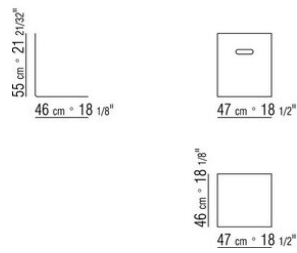

**COD. 012V31 LANGE ECKE L / DACRON**

COD. 012V96 KISSEN

COD. 012V97 KISSEN

COD. 012V99 KISSEN MIT ROLLE

COD. 012V80 RUECKENLEHNE/KERNLEDER

COD. 012V71 TISCH KERNLEDER

COD. 012V70 TISCH KERNLEDER

COD. 02D202 LONG ISLAND 24-SOFA