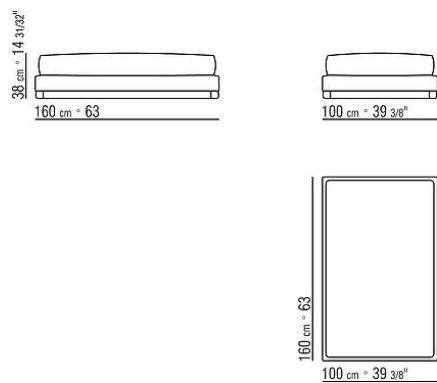

COD. 02D251 LONG ISLAND 24-HOCKER

COD. 02D253 LONG ISLAND 24-HOCKER

COD. 02D260 LONG ISLAND 24-HOCKER / DACRON

COD. 02D261 LONG ISLAND 24-HOCKER / DACRON

COD. 02D263 LONG ISLAND 24-HOCKER / DACRON

012VXA

- N.1 COD.012V70 - TISCH KERNLEDER CM.33 x55
- N.1 COD.012V21 - LANGE ECKE L CM.111 x215
- N.1 COD.012V27 - ENDELEMENT L CM.215 x111
- N.1 COD.012V71 - TISCH KERNLEDER CM.90 x55
- N.4 COD.012V96 - KISSEN CM.40 x40
- N.4 COD.012V97 - KISSEN CM.60 x55