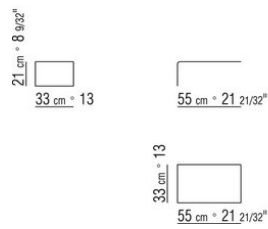

**COD. 012V31 LANGE ECKE L / DACRON**

COD. 012V96 KISSEN

COD. 012V97 KISSEN

COD. 012V99 KISSEN MIT ROLLE

COD. 012V80 RUECKENLEHNE/KERNLEDER

COD. 012V71 TISCH KERNLEDER

COD. 012V70 TISCH KERNLEDER

COD. 02D202 LONG ISLAND 24-SOFA