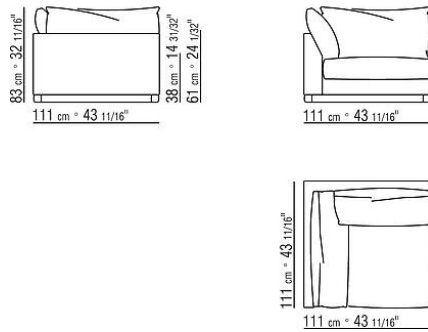

**COD. 02D233 LONG ISLAND 24-ENDELMET L / DACRON**

**COD. 02D235 LONG ISLAND 24-ENDELMET L / DACRON**

**COD. 02D237 LONG ISLAND 24-ENDELMET L / DACRON**

**COD. 02D238 LONG ISLAND 24-ECKELEMET / DACRON**

COD. 02D250 LONG ISLAND 24-HOCKER