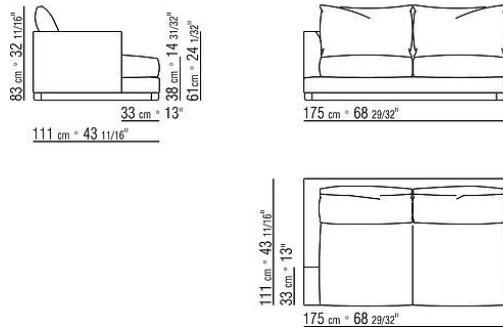

COD. 02D235 LONG ISLAND 24-ENDELMET L / DACRON