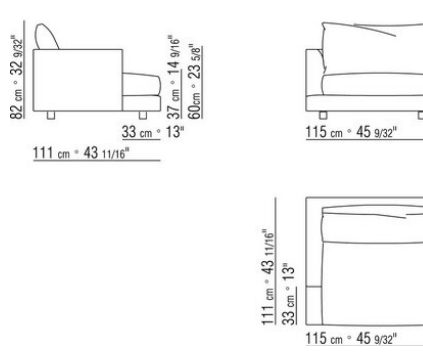

COD. 012V33 ENDELMENT L / DACRON