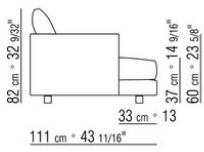

COD. 012V02 SOFA