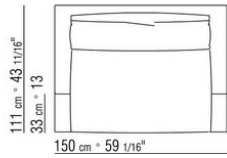

COD. 012V02 SOFA