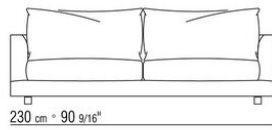

COD. 012V03 SOFA