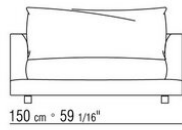

COD. 012V02 SOFA