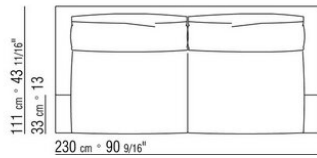

COD. 012V03 SOFA