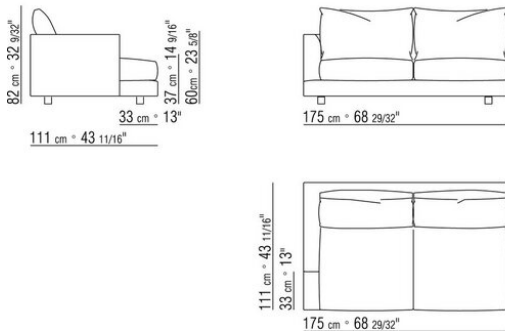

COD. 012V35 ENDELMENT L / DACRON