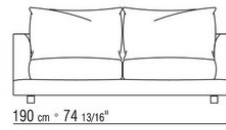

COD. 012V08 SOFA