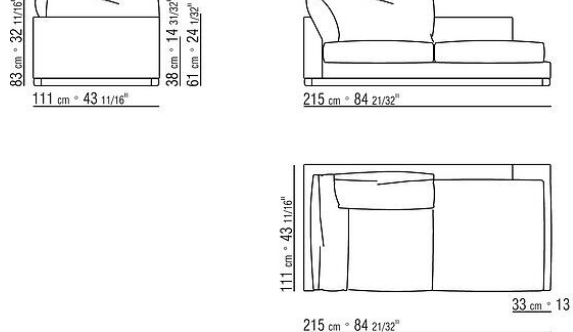

# TECHNISCHE ZEICHNUNGEN | LONG ISLAND 05

**COD. 02D225 LONG ISLAND 24-ENDELMET L**

**COD. 02D227 LONG ISLAND 24-ENDELMET L**

**COD. 02D228 LONG ISLAND 24-ECKELEMET**

**COD. 02D231 LONG ISLAND 24-LANGE ECKE L / DACRON**