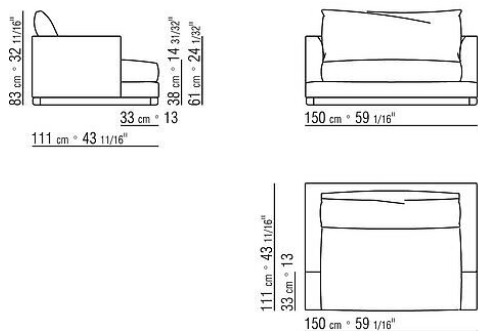

**COD. 012V31 LANGE ECKE L / DACRON**

COD. 012V96 KISSEN

COD. 012V97 KISSEN

COD. 012V99 KISSEN MIT ROLLE

COD. 012V80 RUECKENLEHNE/KERNLEDER

COD. 012V71 TISCH KERNLEDER

COD. 012V70 TISCH KERNLEDER

COD. 02D202 LONG ISLAND 24-SOFA