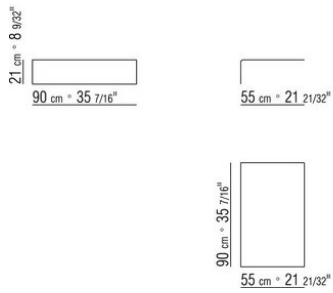

**COD. 012V31 LANGE ECKE L / DACRON**

COD. 012V96 KISSEN

COD. 012V97 KISSEN

COD. 012V99 KISSEN MIT ROLLE

COD. 012V80 RUECKENLEHNE/KERNLEDER

COD. 012V71 TISCH KERNLEDER

COD. 012V70 TISCH KERNLEDER

COD. 02D202 LONG ISLAND 24-SOFA