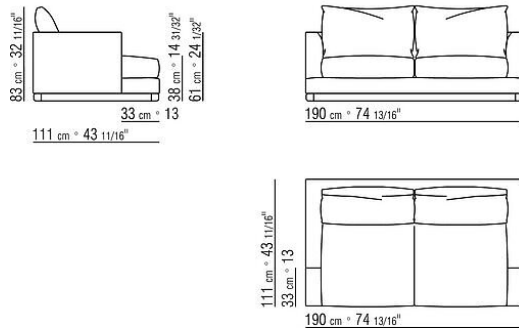

COD. 02D218 LONG ISLAND 24-SOFA / DACRON