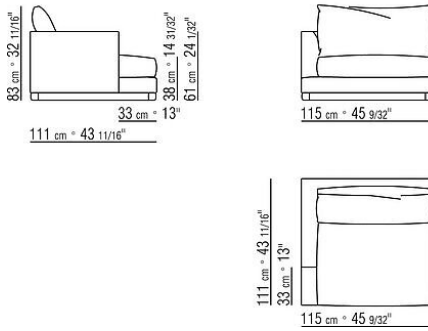

COD. 02D233 LONG ISLAND 24-ENDELMET L / DACRON