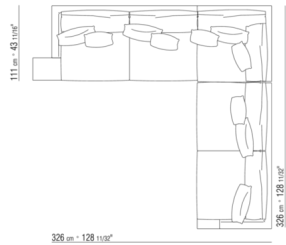

- N.1 COD.012V70 - TISCH KERNLEDER CM.33 x55
- N.1 COD.012V28 - ECKELEMENT CM.111 x111
- N.1 COD.012V27 - ENDELEMENT L CM.215 x111
- N.1 COD.012V26 - ENDELEMENT R CM.215 x111
- N.5 COD.012V96 - KISSEN CM.40 x40
- N.5 COD.012V97 - KISSEN CM.60 x55