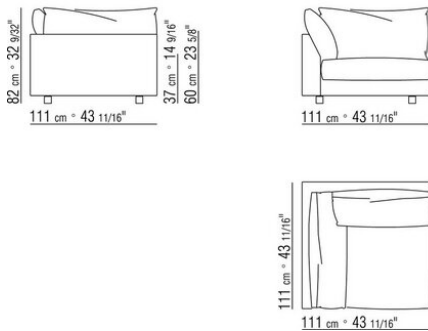

**COD. 012V31 LANGE ECKE L / DACRON**

COD. 012V96 KISSEN

COD. 012V97 KISSEN

COD. 012V99 KISSEN MIT ROLLE

COD. 012V80 RUECKENLEHNE/KERNLEDER

COD. 012V71 TISCH KERNLEDER

COD. 012V70 TISCH KERNLEDER

COD. 02D202 LONG ISLAND 24-SOFA