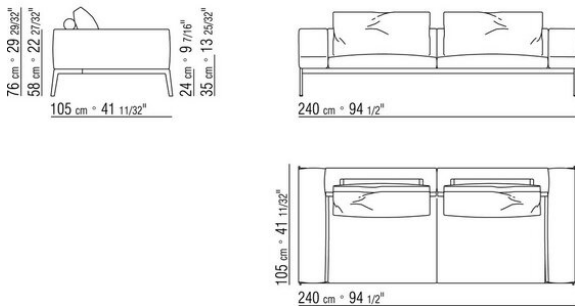

Keder in Grosgrain, in allen Farben der Farbmusterkarte sowohl bei Stoff- als auch bei Lederbezüge

COD. 014C02 SOFA

COD. 014C08 SOFA

COD. 014C24 SOFA MIT 2 RUECKENKISSEN

COD. 014C04 SOFA MIT 3 RUECKENKISSEN