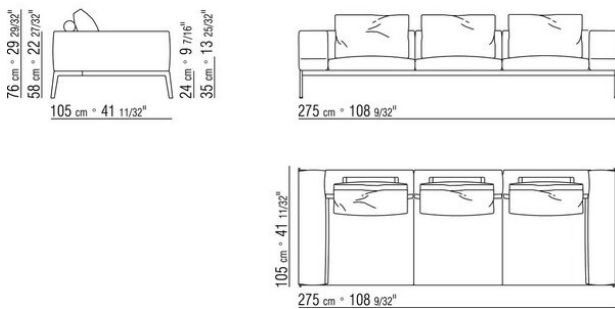

COD. 014C03 SOFA