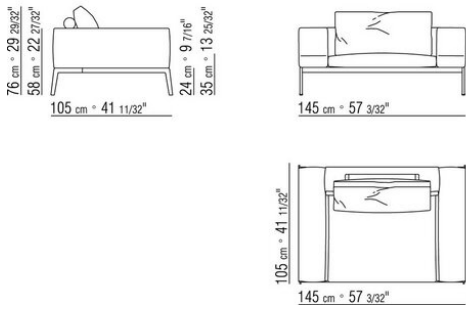

COD. 014C02 SOFA