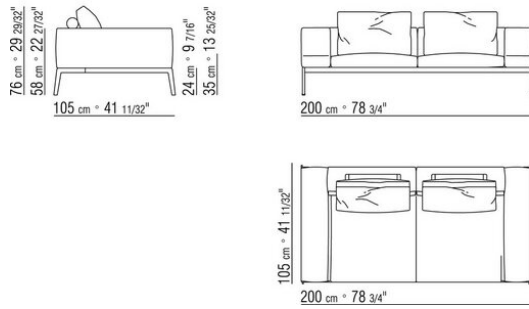

COD. 014C08 SOFA