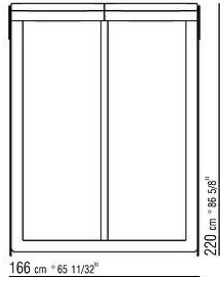

COD. 014CM1 BETT