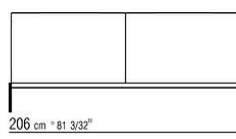

COD. 014CM5 BETT