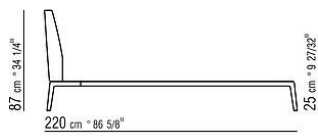

COD. 014CM1 BETT