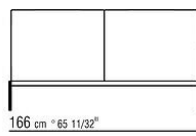

Bezug: Stoffbezug oder Lederbezug, beide Versionen abziehbar

Keder in Grosgrain, in allen Farben der Farbmusterkarte sowohl bei Stoff- als auch bei Lederbezüge

COD. 014CM1 BETT

COD. 014CM2 BETT

COD. 014CM3 BETT