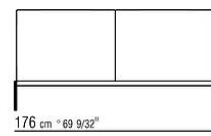

Bezug: Stoffbezug oder Lederbezug, beide Versionen abziehbar

Keder in Grosgrain, in allen Farben der Farbmusterkarte sowohl bei Stoff- als auch bei Lederbezüge

COD. 014CM1 BETT

COD. 014CM2 BETT

COD. 014CM3 BETT