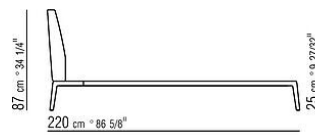

COD. 014CM2 BETT