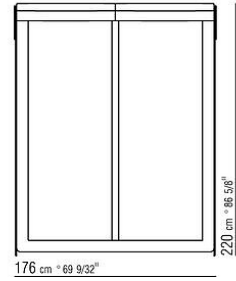

COD. 014CM2 BETT