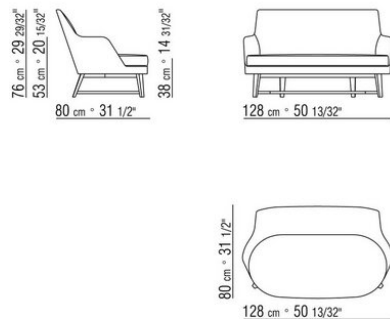

COD. 015V02 SOFA HOLZGESTELL