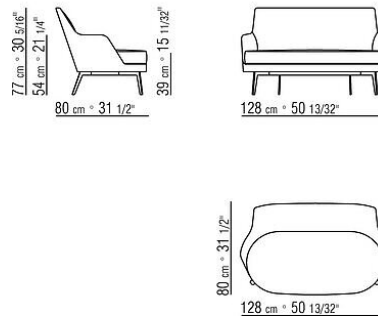

COD. 015V12 SOFA METALLGESTELL

COD. 015V99 KISSEN