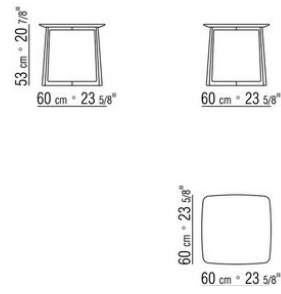

COD. 020171 BEISTELLTISCH