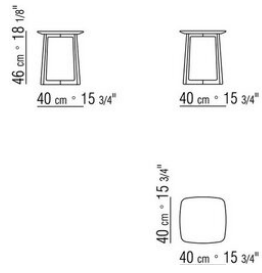

COD. 020170 BEISTELLTISCH