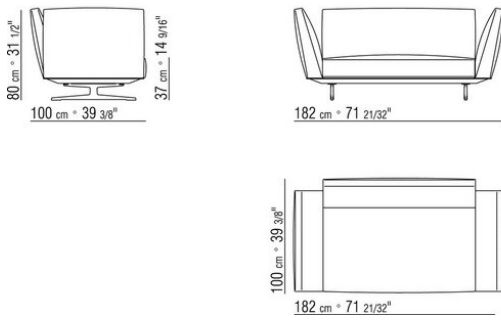

COD. 015R02 SOFA