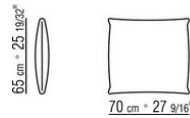

COD. 015F97 KISSENPAAR MIT STEPPDECKEN