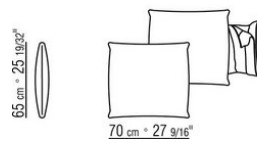

Bezüge abziehbare Stoffbezüge.

Schlafsofa 167 Matratze 160x200 cm

Schlafsofa 187 Matratze 180x200 cm

Schlafsofa 214 obere Matratze 86x208 cm

untere Matratze 82x202 cm

COD. 015F02 DOPPELBETT SOFA

COD. 015F04 DOPPELBETT SOFA

COD. 015F13 SCHLAFSOFA MIT ZWEI EINZELNEN SCHLAFPLAETZEN

COD. 015F99 KISSEN

COD. 015F98 KISSEN

COD. 015F97 KISSENPAAR MIT STEPPDECKEN

COD. 015F95 MATRATZENBEZUG FÜR UNTERES, AUSZIEHBARES BETTGESTELL