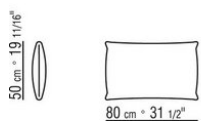

COD. 015F95 MATRATZENBEZUG FÜR UNTERES, AUSZIEHBARES BETTGESTELL