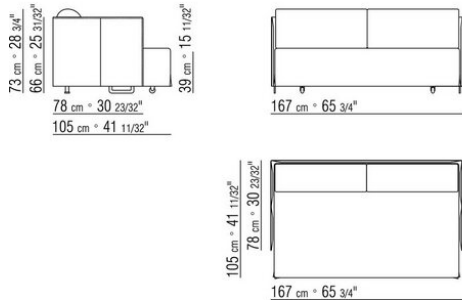

Bezüge abziehbare Stoffbezüge.

Schlafsofa 167 Matratze 160x200 cm

Schlafsofa 187 Matratze 180x200 cm

Schlafsofa 214 obere Matratze 86x208 cm

untere Matratze 82x202 cm

COD. 015F02 DOPPELBETT SOFA

COD. 015F04 DOPPELBETT SOFA