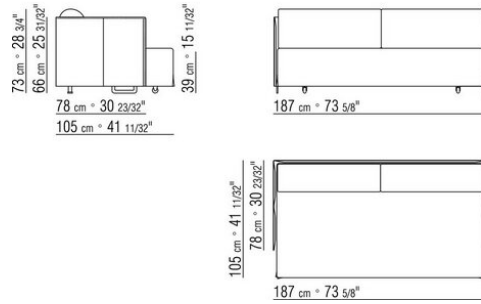

Bezüge abziehbare Stoffbezüge.

Schlafsofa 167 Matratze 160x200 cm

Schlafsofa 187 Matratze 180x200 cm

Schlafsofa 214 obere Matratze 86x208 cm

untere Matratze 82x202 cm

COD. 015F02 DOPPELBETT SOFA

COD. 015F04 DOPPELBETT SOFA