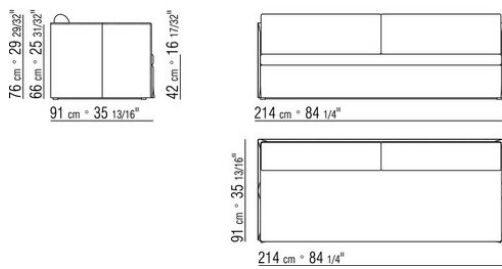

COD. 015F98 KISSEN