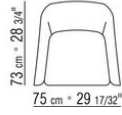

COD. 013501 SESSEL