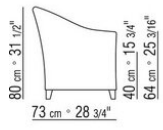

COD. 013501 SESSEL