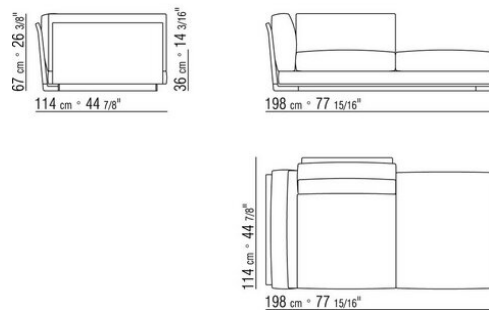

COD. 014V81 LANGE ECKE L RUECK/ARM GEPOLSTERT

COD. 014V83 LANGE ECKE L RUECK/GEPOL ARM/KERN

COD. 014V85 LANGE ECKE L RUECK/GEPOL ARM/KERN

COD. 014V89 LANGE ECKE L RUECK/ARM GEPOLSTERT

COD. 014V91 LANGE ECKE L / MIT KERNLEDERARMLEHNE