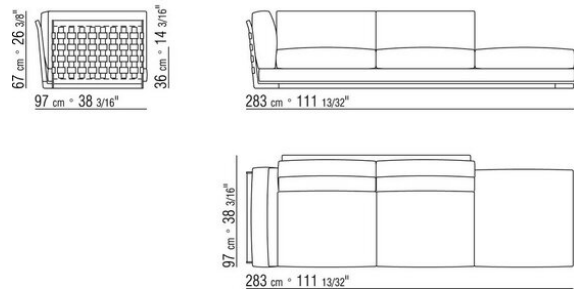

COD. 014L85 LANGE ECKE L RUECK/GEVOL ARM/KERN