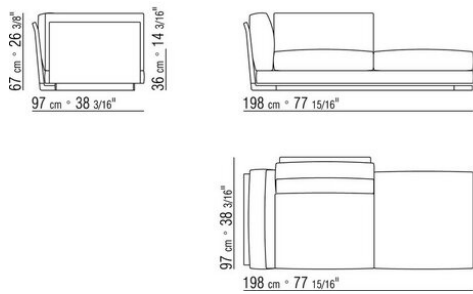

COD. 014L79 ECKENELEMENT L RUECK/GEPOL ARM/KERN

COD. 014L83 LANGE ECKE L RUECK/GEVOL ARM/KERN

COD. 014L85 LANGE ECKE L RUECK/GEVOL ARM/KERN

COD. 014L80 LANGE ECKE L RUECK/ARM GEVOLSTERT

COD. 014L89 LANGE ECKE L RUECK/ARM GEVOLSTERT