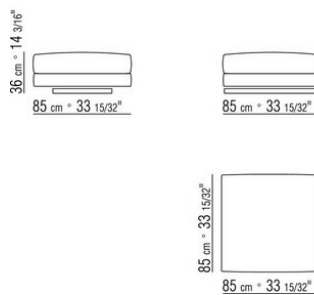

COD. 014L31 ECKELEM L RUEC/ARM GEPOLSTER

COD. 014L50 HOCKER

COD. 014L53 HOCKER

COD. 014L51 HOCKER ZWISCHENELEMENT

COD. 014L52 HOCKER ANBAU-ENDELEMENT

COD. 014L61 SOFA RUECK/GEPOLST ARM/KERNLEDER

COD. 014L62 SOFA RUECK/GEPOLST ARM/KERNLEDER