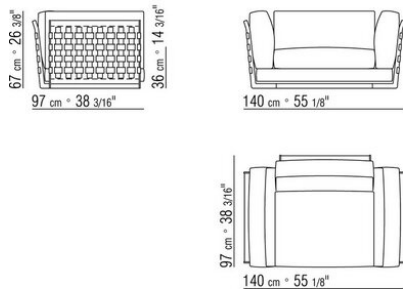

COD. 014L01 SOFA / KERNLEDER