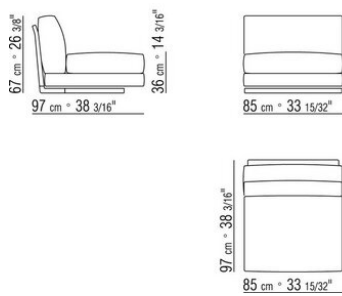

COD. 014L70 ELEMENT / GEPOLSTERT