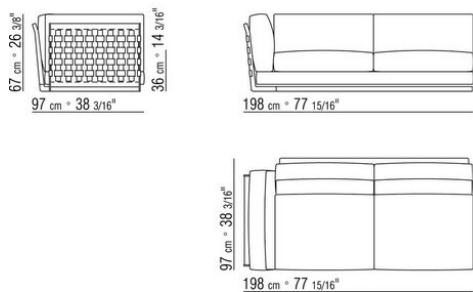

COD. 014L63 SOFA RUECK/GEPOLST ARM/KERNLEDER

COD. 014L70 ELEMENT / GEPOLSTERT

COD. 014L72 ELEMENT / GEPOLSTERT

COD. 014L73 ELEMENT / GEPOLSTERT

COD. 014L75 ECKENELEMENT L RUECK/GEPOL ARM/KERN

COD. 014L77 ECKENELEMENT L RUECK/GEPOL ARM/KERN