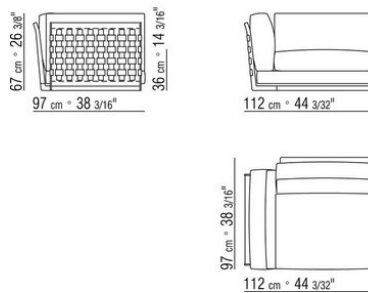

COD. 014L63 SOFA RUECK/GEPOLST ARM/KERNLEDER

COD. 014L70 ELEMENT / GEPOLSTERT

COD. 014L72 ELEMENT / GEPOLSTERT

COD. 014L73 ELEMENT / GEPOLSTERT

COD. 014L75 ECKENELEMENT L RUECK/GEPOL ARM/KERN

COD. 014L77 ECKENELEMENT L RUECK/GEPOL ARM/KERN