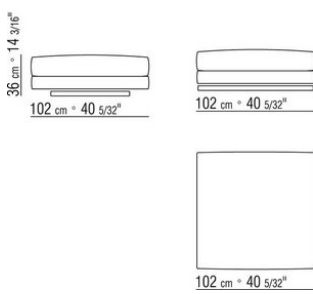

COD. 014V55 HOCKER ZWISCHENELEMENT