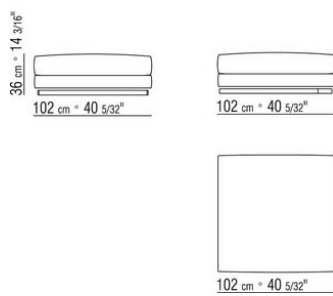

COD. 014V41 SOFA / ECKELEM RUECK ARM KERNLEDER

COD. 014V44 SOFA / ECKELEM RUECK GEPLST / ARM KERNLEDER

COD. 014V45 SOFA / ECHELEM RUCK GEPOLST / ARM KERNLEDER

COD. 014V50 HOCKER

COD. 014V51 HOCKER

COD. 014V52 HOCKER ANBAU-EENDELEMENT