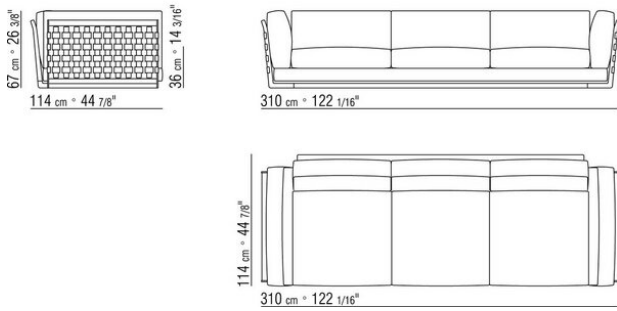

COD. 014V45 SOFA / ECHELEM RUCK GEPOLST / ARM KERNLEDER