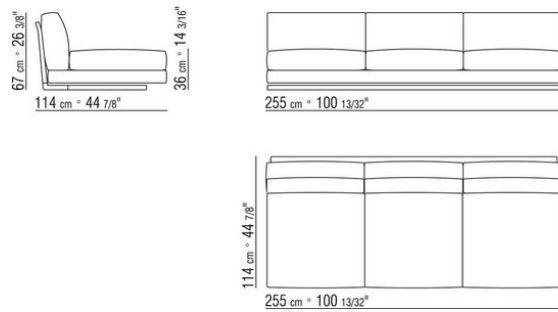

COD. 014V73 ELEMENT / GEPOLSTERT