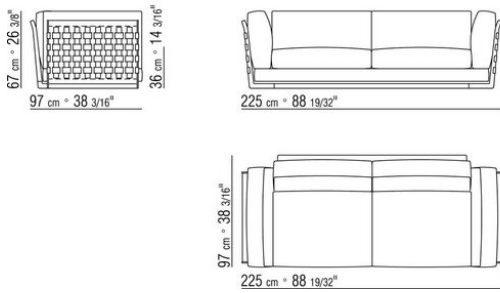

COD. 014L44 SOFA / ECKELEM RUCK GEPOLST / ARM KERNLEDER