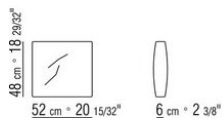

COD. 014LAA AUFPREIS ARM/RUECKEN ENGE MASCH