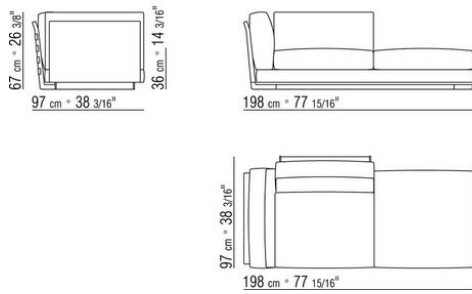

COD. 014L21 HOCKER MIT KERNLEDERARMLEHNE

COD. 014L23 LANGE ECKE L / MIT KERNLEDERARMLEHNE

COD. 014L25 LANGE ECKE L / MIT KERNLEDERARMLEHNE

COD. 014L27 LANGE ECKE L / RUECK/KERNLEDER ARM/GEPOLOT

COD. 014L29 LANGE ECKE L / RUECK/KERNLEDER ARM/GEPOLOT