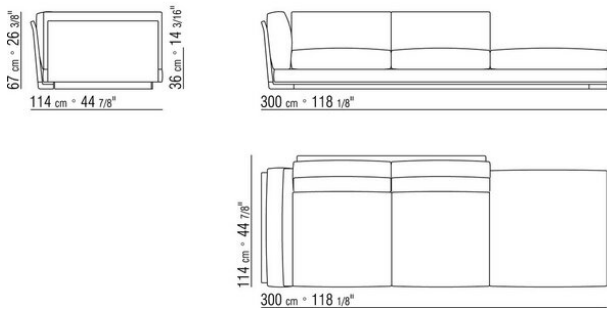

COD. 014V97 LANGE ECKE L RUECK/ARM GEPOLSTERT