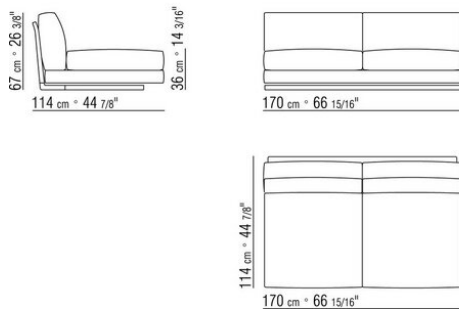

COD. 014V72 ELEMENT / GEPOLSTERT