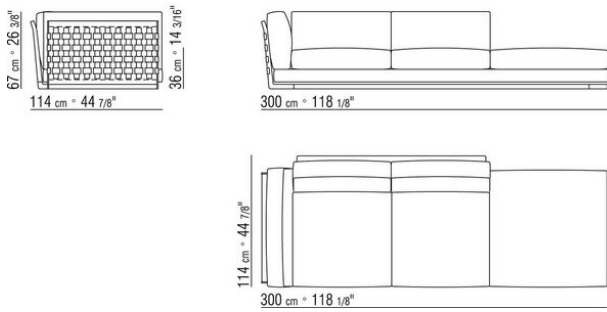

COD. 014V93 LANGE ECKE L RUECK/GEPOL ARM/KERN