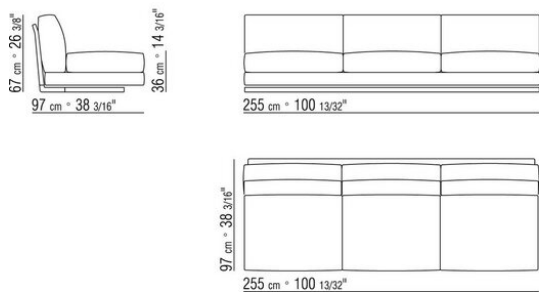

COD. 014L63 SOFA RUECK/GEPOLST ARM/KERNLEDER

COD. 014L70 ELEMENT / GEPOLSTERT

COD. 014L72 ELEMENT / GEPOLSTERT

COD. 014L73 ELEMENT / GEPOLSTERT

COD. 014L75 ECKENELEMENT L RUECK/GEPOL ARM/KERN

COD. 014L77 ECKENELEMENT L RUECK/GEPOL ARM/KERN