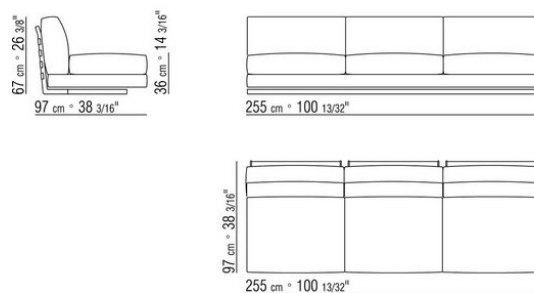

COD. 014L13 ELEMENT / KERNLEDER