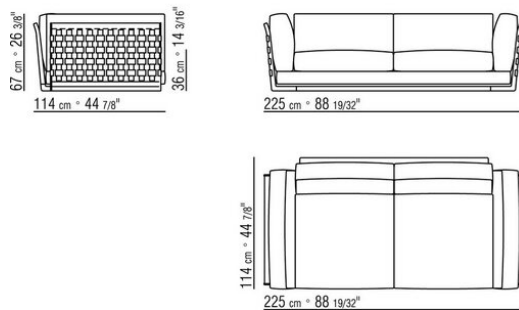

COD. 014V44 SOFA / ECKELEM RUECK GEPLST / ARM KERNLEDER