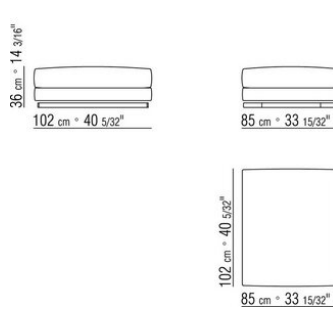

COD. 014V41 SOFA / ECKELEM RUECK ARM KERNLEDER

COD. 014V44 SOFA / ECKELEM RUECK GEPLST / ARM KERNLEDER

COD. 014V45 SOFA / ECHELEM RUCK GEPOLST / ARM KERNLEDER

COD. 014V50 HOCKER

COD. 014V51 HOCKER

COD. 014V52 HOCKER ANBAU-EENDELEMENT