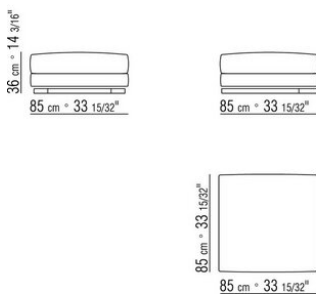

COD. 014L31 ECKELEM L RUEC/ARM GEPOLSTER

COD. 014L50 HOCKER

COD. 014L53 HOCKER

COD. 014L51 HOCKER ZWISCHENELEMENT

COD. 014L52 HOCKER ANBAU-ENDELEMENT

COD. 014L61 SOFA RUECK/GEPOLST ARM/KERNLEDER

COD. 014L62 SOFA RUECK/GEPOLST ARM/KERNLEDER