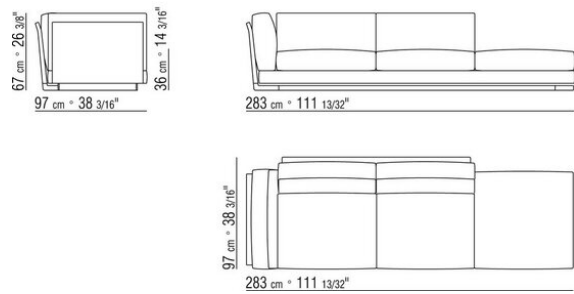

COD. 014L79 ECKENELEMENT L RUECK/GEPOL ARM/KERN

COD. 014L83 LANGE ECKE L RUECK/GEVOL ARM/KERN

COD. 014L85 LANGE ECKE L RUECK/GEVOL ARM/KERN

COD. 014L80 LANGE ECKE L RUECK/ARM GEVOLSTERT

COD. 014L89 LANGE ECKE L RUECK/ARM GEVOLSTERT