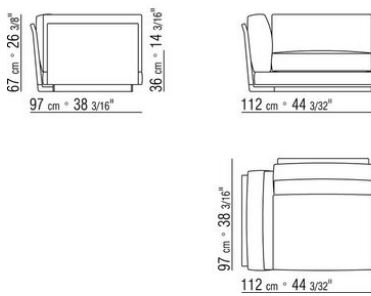

COD. 014L31 ECKELEM L RUEC/ARM GEPOLSTER