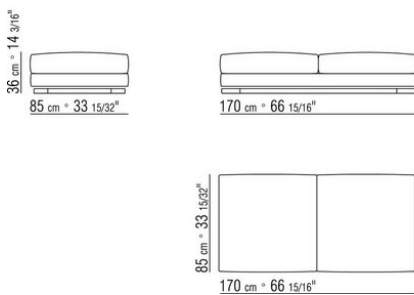

COD. 014L53 HOCKER