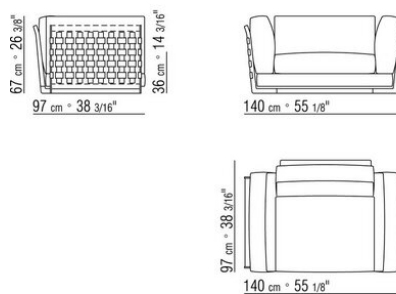

COD. 014L31 ECKELEM L RUEC/ARM GEPOLSTER

COD. 014L50 HOCKER

COD. 014L53 HOCKER

COD. 014L51 HOCKER ZWISCHENELEMENT

COD. 014L52 HOCKER ANBAU-ENDELEMENT

COD. 014L61 SOFA RUECK/GEPOLST ARM/KERNLEDER

COD. 014L62 SOFA RUECK/GEPOLST ARM/KERNLEDER