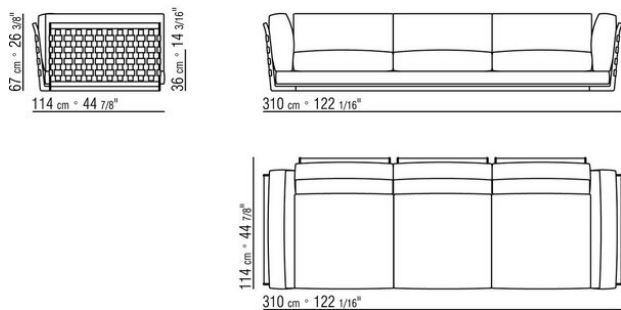

COD. 014V41 SOFA / ECKELEM RUECK ARM KERNLEDER