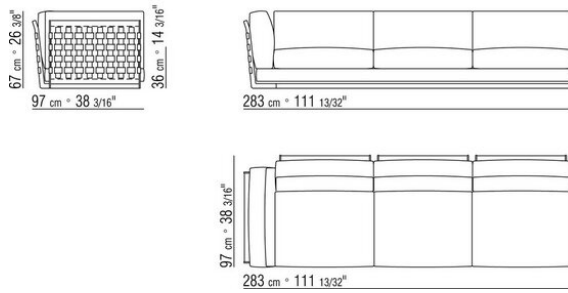

COD. 014L21 HOCKER MIT KERNLEDERARMLEHNE

COD. 014L23 LANGE ECKE L / MIT KERNLEDERARMLEHNE

COD. 014L25 LANGE ECKE L / MIT KERNLEDERARMLEHNE

COD. 014L27 LANGE ECKE L / RUECK/KERNLEDER ARM/GEPOLOT

COD. 014L29 LANGE ECKE L / RUECK/KERNLEDER ARM/GEPOLOT