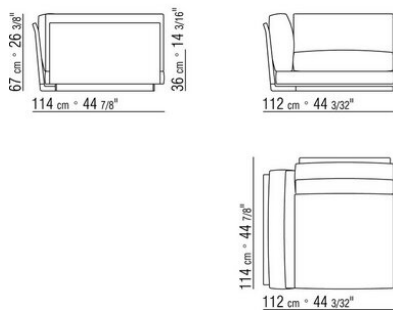

COD. 014V25 LANGE ECKE L / KERNLEDER

COD. 014V27 LANGE ECKE L / RUECK/KERNLEDER ARM/GEPOLST

COD. 014V29 LANGE ECKE L / RUECK/KERNLEDER ARM/GEPOLST

COD. 014V31 ECKELEM L RUEC/ARM GEPLSTER

COD. 014V40 SOFA / ECKELEM RUECK ARM KERNLEDER