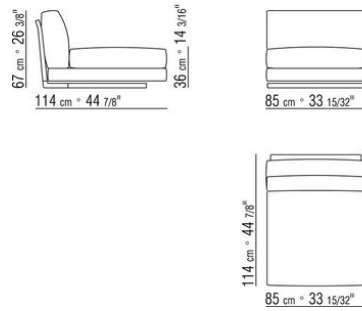

COD. 014V53 HOCKER ZWISCHENELEMENT

COD. 014V54 HOCKER ANBAU-EENDELEMENT

COD. 014V55 HOCKER ZWISCHENELEMENT

COD. 014V62 SOFA RUECK/GEPOLST ARM/KERNLEDER

COD. 014V63 SOFA RUECK/GEPOLST ARM/KERNLEDER

COD. 014V70 ELEMENT / GEPOLSTERT