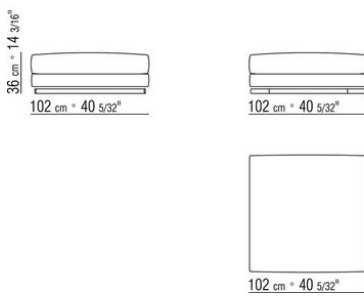

COD. 014V41 SOFA / ECKELEM RUECK ARM KERNLEDER

COD. 014V44 SOFA / ECKELEM RUECK GEPLST / ARM KERNLEDER

COD. 014V45 SOFA / ECHELEM RUCK GEPOLST / ARM KERNLEDER

COD. 014V50 HOCKER

COD. 014V51 HOCKER

COD. 014V52 HOCKER ANBAU-EENDELEMENT