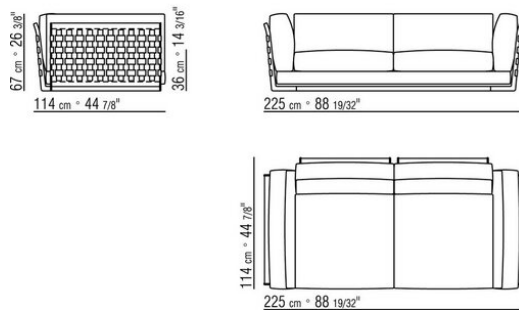

COD. 014V25 LANGE ECKE L / KERNLEDER

COD. 014V27 LANGE ECKE L / RUECK/KERNLEDER ARM/GEPOLST

COD. 014V29 LANGE ECKE L / RUECK/KERNLEDER ARM/GEPOLST

COD. 014V31 ECKELEM L RUEC/ARM GEPLSTER

COD. 014V40 SOFA / ECKELEM RUECK ARM KERNLEDER