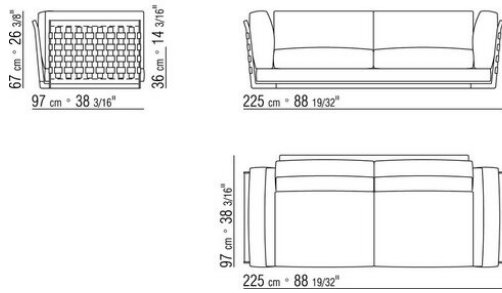

COD. 014L31 ECKELEM L RUEC/ARM GEPOLSTER

COD. 014L50 HOCKER

COD. 014L53 HOCKER

COD. 014L51 HOCKER ZWISCHENELEMENT

COD. 014L52 HOCKER ANBAU-ENDELEMENT

COD. 014L61 SOFA RUECK/GEPOLST ARM/KERNLEDER

COD. 014L62 SOFA RUECK/GEPOLST ARM/KERNLEDER