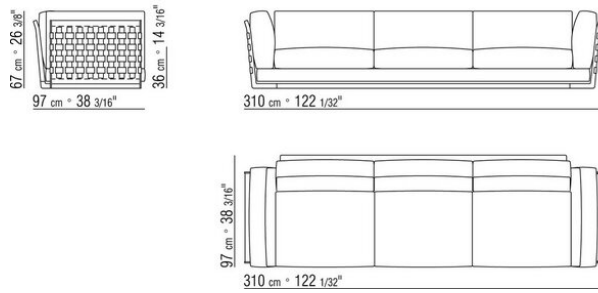

COD. 014L63 SOFA RUECK/GEPOLST ARM/KERNLEDER