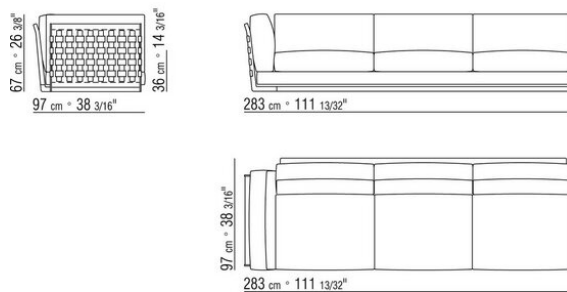

COD. 014L79 ECKENELEMENT L RUECK/GEPOL ARM/KERN