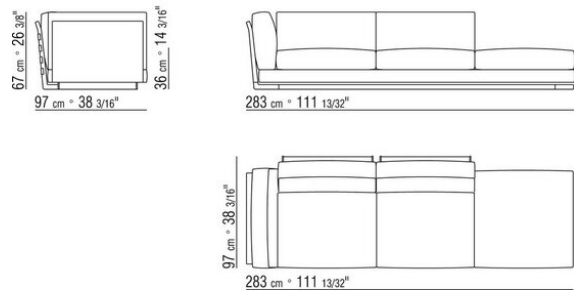

COD. 014L21 HOCKER MIT KERNLEDERARMLEHNE

COD. 014L23 LANGE ECKE L / MIT KERNLEDERARMLEHNE

COD. 014L25 LANGE ECKE L / MIT KERNLEDERARMLEHNE

COD. 014L27 LANGE ECKE L / RUECK/KERNLEDER ARM/GEPOLOT

COD. 014L29 LANGE ECKE L / RUECK/KERNLEDER ARM/GEPOLOT