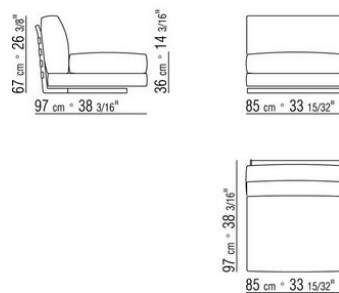

COD. 014L10 ELEMENT / KERNLEDER