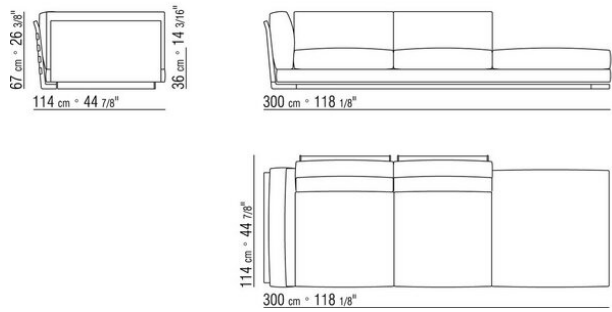

COD. 014V95 LANGE ECKE L / RUECK/KERNLEDER ARM/GEPOLST

COD. 014VAA AUFPREIS ARM/RUECK ENGE MASCHE