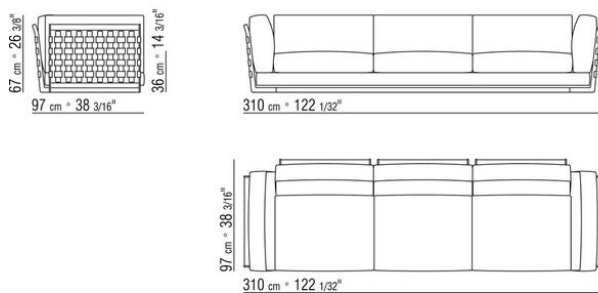

Bezug: Stoffbezug oder Lederbezug, beide Versionen abziehbar.

Auf Wunsch Arm- und Rückenlehne gegen Aufpreis enges Kernledergeflecht

COD. 014L01 SOFA / KERNLEDER

COD. 014L02 SOFA / KERNLEDER

COD. 014L03 SOFA / KERNLEDER