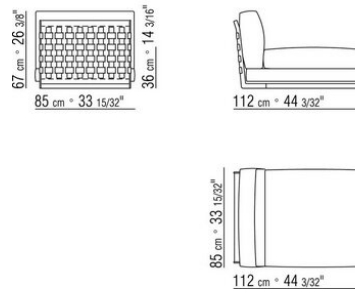

COD. 014L21 HOCKER MIT KERNLEDERARMLEHNE

COD. 014L23 LANGE ECKE L / MIT KERNLEDERARMLEHNE

COD. 014L25 LANGE ECKE L / MIT KERNLEDERARMLEHNE

COD. 014L27 LANGE ECKE L / RUECK/KERNLEDER ARM/GEPOLOT

COD. 014L29 LANGE ECKE L / RUECK/KERNLEDER ARM/GEPOLOT