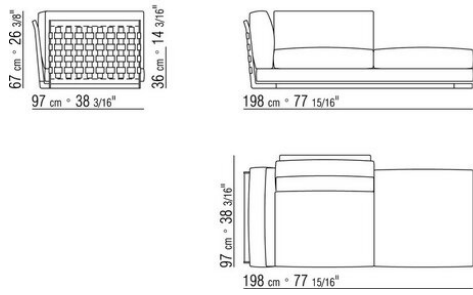

COD. 014L83 LANGE ECKE L RUECK/GEVOL ARM/KERN