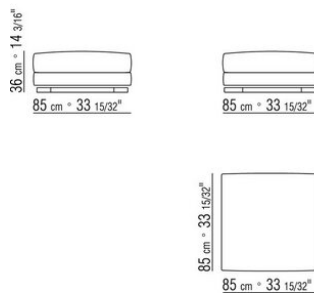

COD. 014L50 HOCKER