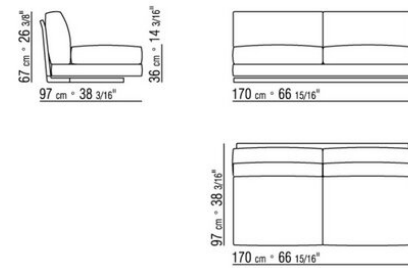

COD. 014L72 ELEMENT / GEPOLSTERT