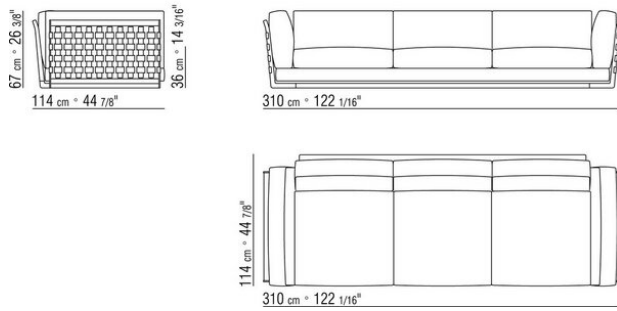

COD. 014V53 HOCKER ZWISCHENELEMENT

COD. 014V54 HOCKER ANBAU-EENDELEMENT

COD. 014V55 HOCKER ZWISCHENELEMENT

COD. 014V62 SOFA RUECK/GEPOLST ARM/KERNLEDER

COD. 014V63 SOFA RUECK/GEPOLST ARM/KERNLEDER

COD. 014V70 ELEMENT / GEPOLSTERT