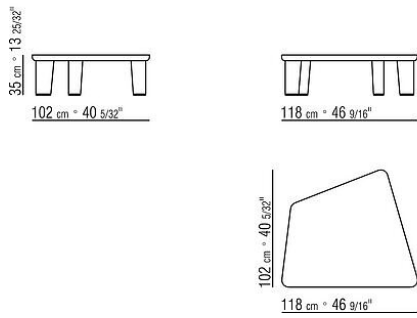

COD. 02C546 TISCHCHEN H.35