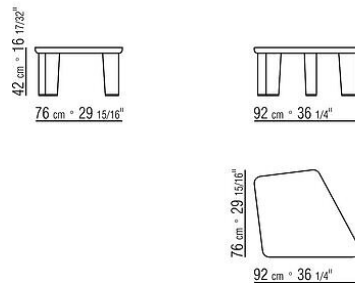

COD. 02C545 TISCHCHEN H.42