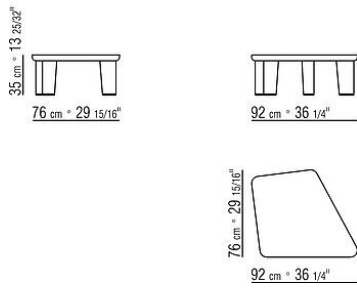

COD. 02C544 TISCHCHEN H.35