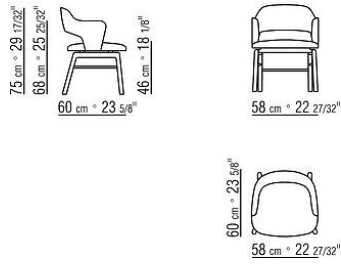

Bezug nicht abziehbar sowohl in der Version aus Stoff als auch in der Version aus Leder

COD. 029826 SESSELSTUHL M/ARMLEHNE FUSSE ESCH

COD. 029827 SESSELSTUHL M/ARMLEHNE FUSSE CANALETTO NUSSBAUM/EICHE/WENGE