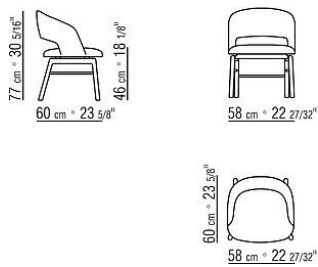

COD. 029811 SESSELSTUHL METALLGESTELL