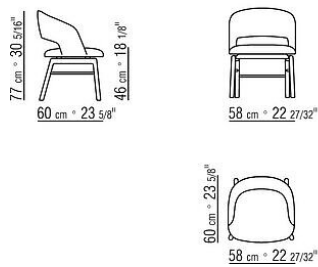

COD. 029812 SESSELSTUHL MIT VIERSTRALIGEM DREHFUSSKREUZ