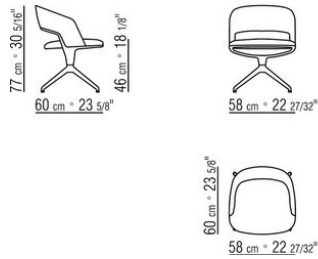

COD. 029816 SESSELSTUHL HOLZGESTELL ESCH

COD. 029817 SESSELSTUHL HOLZGESTELL CANALETTO NUSSBAUM/EICHE/WENGE

COD. 029811 SESSELSTUHL METALLGESTELL

COD. 029812 SESSELSTUHL MIT VIERSTRALIGEM DREHFUSSKREUZ

COD. 029813 SESSELSTUHL / FÜNFSTRALIG. DREHFUSSKR. M/ RÄDERN