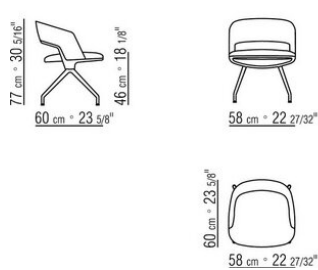

COD. 029826 SESSELSTUHL M/ARMLEHNE FUSSE ESCH

COD. 029827 SESSELSTUHL M/ARMLEHNE FUSSE CANALETTO NUSSBAUM/EICHE/WENGE