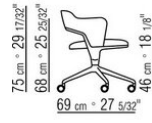

COD. 029822 SESSELSTUHL M/ ARMLEHNE M/ VIERSTRAHLIGEM DREHFUSSKR. COD. 029823 SESSELSTUHL M/ ARM. / FÜNFSTRAHLIG. DREHFUSSKR. M/ RÄDERN