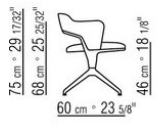

COD. 029822 SESSELSTUHL M/ ARMLEHNE M/ VIERSTRAHLIGEM DREHFUSSKR. COD. 029823 SESSELSTUHL M/ ARM. / FÜNFSTRAHLIG. DREHFUSSKR. M/ RÄDERN