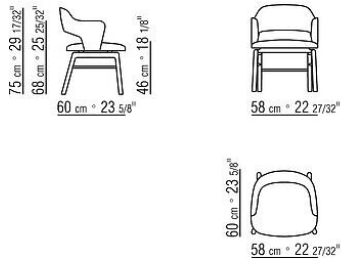

COD. 029816 SESSELSTUHL HOLZGESTELL ESCH

COD. 029826 SESSELSTUHL M/ARMLEHNE FUSSE ESCH