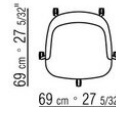

COD. 029822 SESSELSTUHL M/ ARMLEHNE M/ VIERSTRAHLIGEM DREHFUSSKR. COD. 029823 SESSELSTUHL M/ ARM. / FÜNFSTRAHLIG. DREHFUSSKR. M/ RÄDERN