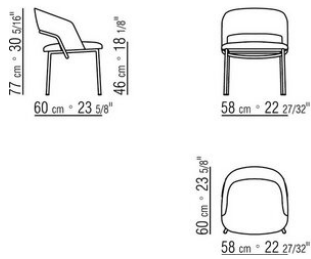

COD. 029813 SESSELSTUHL / FÜNFSTRALIG. DREHFUSSKR. M/ RÄDERN