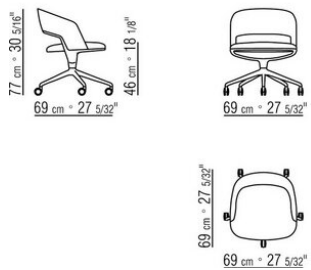

COD. 029816 SESSELSTUHL HOLZGESTELL ESCH

COD. 029817 SESSELSTUHL HOLZGESTELL CANALETTO NUSSBAUM/EICHE/WENGE

COD. 029811 SESSELSTUHL METALLGESTELL

COD. 029812 SESSELSTUHL MIT VIERSTRALIGEM DREHFUSSKREUZ

COD. 029813 SESSELSTUHL / FÜNFSTRALIG. DREHFUSSKR. M/ RÄDERN