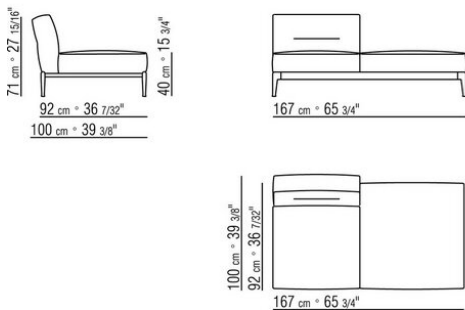

COD. 023623 LANGE ECKE L

COD. 023625 LANGE ECKE L

COD. 023627 LANGE ECKE L

COD. 023631 TERMINALELEMENT L

COD. 023633 TERMINALELEMENT L

COD. 023650 HOCKER

COD. 023651 HOCKER

COD. 023699 KISSEN

0236XA

N.1 COD.023617 - ENDELEMENT L CM.280 x100
N.1 COD.023627 - LANGE ECKE L CM.280 x100
N.8 COD.023699 - KISSEN CM.57 x48

0236XB

N.1 COD.0236B5 - ENDELEMENT L CM.220 x90
N.1 COD.0236B3 - ENDELEMENT L CM.155 x90
N.1 COD.0236D1 - TERMINALELEMENT L CM.147 x90
N.7 COD.023699 - KISSEN CM.57 x48