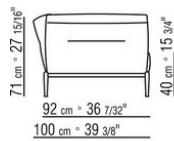

Hinweis: elemente mit unterschiedlicher tiefe (90 cm und 100 cm) können nicht kombiniert werden.

Die Abmessungen der Armlehne und der Rückenlehne sind unverbindlich

COD. 0236A2 SOFA

COD. 0236A4 SOFA

COD. 0236B1 ENDELMENT L

COD. 0236B3 ENDELMENT L

COD. 0236B5 ENDELMENT L

COD. 0236C1 LANGE ECKE L

COD. 0236C3 LANGE ECKE L

COD. 0236D1 TERMINALELEMENT L

COD. 023602 SOFA

COD. 023603 SOFA

COD. 023604 SOFA

COD. 023605 SOFA

COD. 023661 ENDELMENT L

COD. 023663 ENDELMENT L

COD. 023611 ENDELMENT L

COD. 023613 ENDELMENT L

COD. 023615 ENDELMET L

COD. 023617 ENDELMET L

COD. 023621 LANGE ECKE L