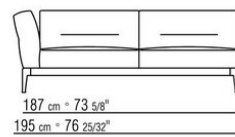

Hinweis: elemente mit unterschiedlicher tiefe (90 cm und 100 cm) können nicht kombiniert werden.

Die Abmessungen der Armlehne und der Rückenlehne sind unverbindlich

COD. 0236A2 SOFA

COD. 0236A4 SOFA

COD. 0236B1 ENDELMENT L

COD. 023605 SOFA

COD. 023661 ENDELMENT L

COD. 023663 ENDELMENT L

COD. 023611 ENDELMENT L

COD. 023613 ENDELMENT L

COD. 023615 ENDELMET L

COD. 023617 ENDELMET L

COD. 023621 LANGE ECKE L