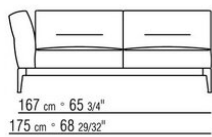

Hinweis: elemente mit unterschiedlicher tiefe (90 cm und 100 cm) können nicht kombiniert werden.

Die Abmessungen der Armlehne und der Rückenlehne sind unverbindlich

COD. 0236A2 SOFA

COD. 0236A4 SOFA

COD. 0236B1 ENDELMENT L

COD. 023605 SOFA

COD. 023661 ENDELMENT L

COD. 023663 ENDELMENT L

COD. 023611 ENDELMENT L

COD. 023613 ENDELMENT L

COD. 023615 ENDELMET L

COD. 023617 ENDELMET L

COD. 023621 LANGE ECKE L