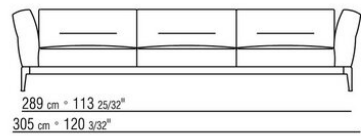

COD. 023605 SOFA