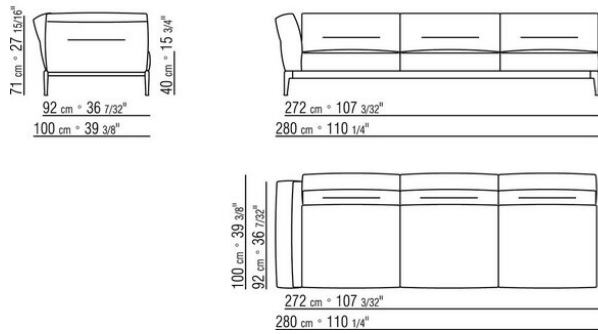

COD. 023623 LANGE ECKE L

COD. 023617 ENDELMET L