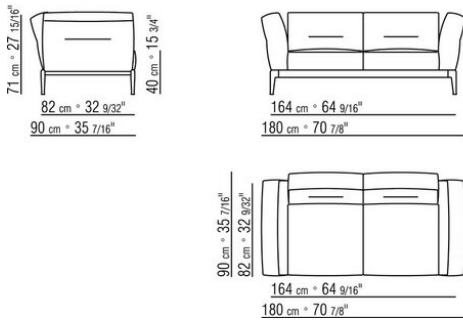

Rückenkissen Füllung aus sterilisierten Gänsedaunen (zertifiziert Assopiuma,

"goldenes Etikett"). Die Rückenkissen sind auf Anfrage gegen Aufpreis erhältlich. Für jede Sitzfläche mit einer Tiefe von 100 cm wird ein zusätzliches Kissen 57 x 48 cm empfohlen

Hinweis: elemente mit unterschiedlicher tiefe (90 cm und 100 cm) können nicht kombiniert werden.

Die Abmessungen der Armlehne und der Rückenlehne sind unverbindlich

COD. 0236A2 SOFA

COD. 0236A4 SOFA

COD. 0236B1 ENDELMENT L