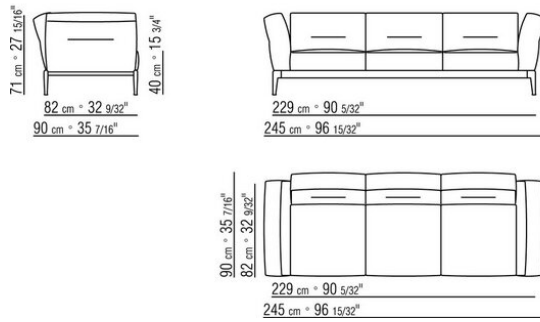

Beine: aus Aluminiumguss in den Ausführungen satiniert, verchromt, chromschwarz, brüniert, anthrazit glänzend, Titan matt 710. Beine mit Kunststoffgleitern

Bezug: Stoffbezug oder Lederbezug, beide Versionen abziehbar

Hinweis: elemente mit unterschiedlicher tiefe (90 cm und 100 cm) können nicht kombiniert werden.

Die Abmessungen der Armlehne und der Rückenlehne sind unverbindlich

COD. 0236A2 SOFA

COD. 0236A4 SOFA

COD. 0236B1 ENDELMENT L