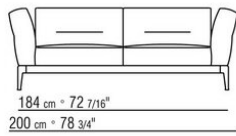

Hinweis: elemente mit unterschiedlicher tiefe (90 cm und 100 cm) können nicht kombiniert werden.

Die Abmessungen der Armlehne und der Rückenlehne sind unverbindlich

COD. 0236A2 SOFA

COD. 0236A4 SOFA

COD. 0236B1 ENDELMENT L

COD. 0236B3 ENDELMENT L

COD. 0236B5 ENDELMENT L

COD. 0236C1 LANGE ECKE L

COD. 0236C3 LANGE ECKE L

COD. 0236D1 TERMINALELEMENT L

COD. 023602 SOFA

COD. 023603 SOFA

COD. 023604 SOFA