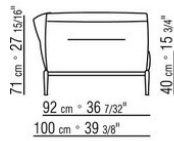

Hinweis: elemente mit unterschiedlicher tiefe (90 cm und 100 cm) können nicht kombiniert werden.

Die Abmessungen der Armlehne und der Rückenlehne sind unverbindlich

COD. 0236A2 SOFA

COD. 0236A4 SOFA

COD. 0236B1 ENDELMENT L

COD. 0236B3 ENDELMENT L

COD. 0236B5 ENDELMENT L

COD. 0236C1 LANGE ECKE L

COD. 0236C3 LANGE ECKE L

COD. 0236D1 TERMINALELEMENT L

COD. 023602 SOFA

COD. 023603 SOFA

COD. 023604 SOFA