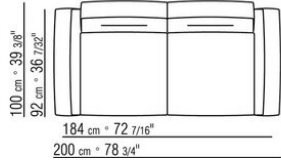

Hinweis: elemente mit unterschiedlicher tiefe (90 cm und 100 cm) können nicht kombiniert werden.

Die Abmessungen der Armlehne und der Rückenlehne sind unverbindlich

COD. 0236A2 SOFA

COD. 0236A4 SOFA

COD. 0236B1 ENDELMENT L

COD. 0236B3 ENDELMENT L

COD. 0236B5 ENDELMENT L

COD. 0236C1 LANGE ECKE L

COD. 0236C3 LANGE ECKE L

COD. 0236D1 TERMINALELEMENT L

COD. 023602 SOFA

COD. 023603 SOFA

COD. 023604 SOFA