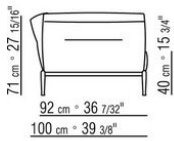

COD. 023661 ENDELMENT L