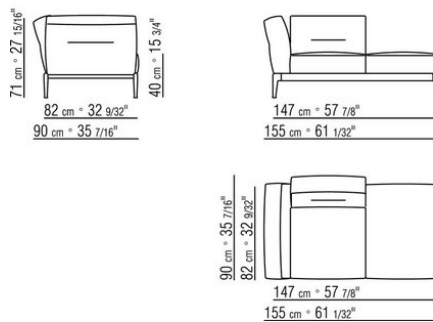

COD. 0236C1 LANGE ECKE L