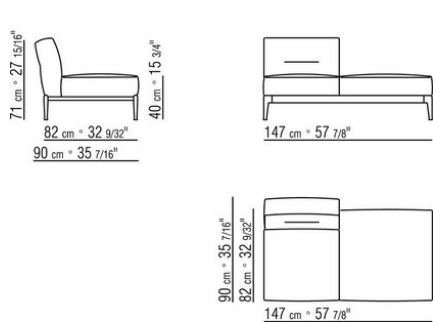

Hinweis: elemente mit unterschiedlicher tiefe (90 cm und 100 cm) können nicht kombiniert werden.

Die Abmessungen der Armlehne und der Rückenlehne sind unverbindlich

COD. 0236A2 SOFA

COD. 0236A4 SOFA

COD. 0236B1 ENDELMENT L

COD. 0236B3 ENDELMENT L

COD. 0236B5 ENDELMENT L

COD. 0236C1 LANGE ECKE L

COD. 0236C3 LANGE ECKE L

COD. 0236D1 TERMINALELEMENT L

COD. 023602 SOFA

COD. 023603 SOFA

COD. 023604 SOFA