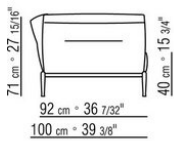

Hinweis: elemente mit unterschiedlicher tiefe (90 cm und 100 cm) können nicht kombiniert werden.

Die Abmessungen der Armlehne und der Rückenlehne sind unverbindlich

COD. 0236A2 SOFA

COD. 0236A4 SOFA

COD. 0236B1 ENDELMENT L

COD. 0236B3 ENDELMENT L

COD. 0236B5 ENDELMENT L

COD. 0236C1 LANGE ECKE L

COD. 0236C3 LANGE ECKE L

COD. 0236D1 TERMINALELEMENT L

COD. 023602 SOFA

COD. 023603 SOFA

COD. 023604 SOFA