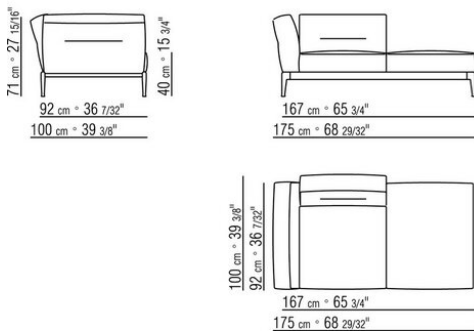

Hinweis: elemente mit unterschiedlicher tiefe (90 cm und 100 cm) können nicht kombiniert werden.

Die Abmessungen der Armlehne und der Rückenlehne sind unverbindlich

COD. 0236A2 SOFA

COD. 0236A4 SOFA

COD. 0236B1 ENDELMENT L

COD. 023605 SOFA

COD. 023661 ENDELMENT L

COD. 023663 ENDELMENT L

COD. 023611 ENDELMENT L

COD. 023613 ENDELMENT L

COD. 023615 ENDELMET L

COD. 023617 ENDELMET L

COD. 023621 LANGE ECKE L