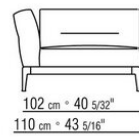

COD. 023663 ENDELMENT L