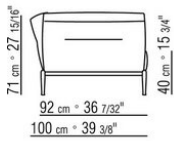

Hinweis: elemente mit unterschiedlicher tiefe (90 cm und 100 cm) können nicht kombiniert werden.

Die Abmessungen der Armlehne und der Rückenlehne sind unverbindlich

COD. 0236A2 SOFA

COD. 0236A4 SOFA

COD. 0236B1 ENDELMENT L

COD. 0236B3 ENDELMENT L

COD. 0236B5 ENDELMENT L

COD. 0236C1 LANGE ECKE L

COD. 0236C3 LANGE ECKE L

COD. 0236D1 TERMINALELEMENT L

COD. 023602 SOFA

COD. 023603 SOFA

COD. 023604 SOFA