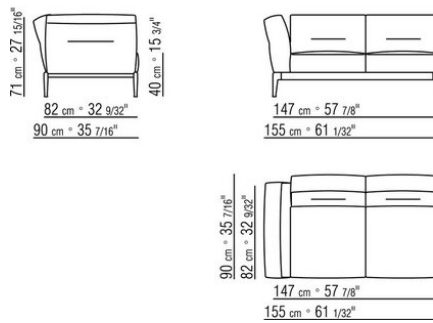

COD. 0236B3 ENDELMENT L