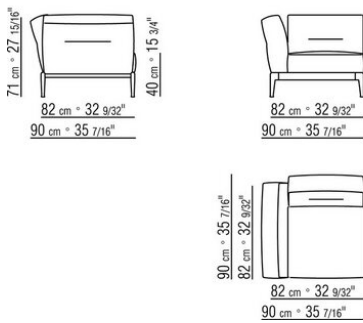

Hinweis: elemente mit unterschiedlicher tiefe (90 cm und 100 cm) können nicht kombiniert werden.

Die Abmessungen der Armlehne und der Rückenlehne sind unverbindlich

COD. 0236A2 SOFA

COD. 0236A4 SOFA

COD. 0236B1 ENDELMENT L