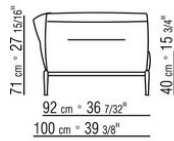

COD. 023663 ENDELMENT L