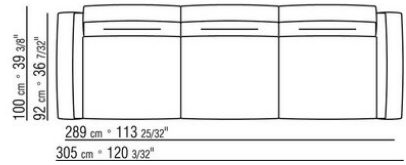

COD. 023663 ENDELMENT L