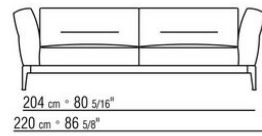

Hinweis: elemente mit unterschiedlicher tiefe (90 cm und 100 cm) können nicht kombiniert werden.

Die Abmessungen der Armlehne und der Rückenlehne sind unverbindlich

COD. 0236A2 SOFA

COD. 0236A4 SOFA

COD. 0236B1 ENDELMENT L

COD. 0236B3 ENDELMENT L

COD. 0236B5 ENDELMENT L

COD. 0236C1 LANGE ECKE L

COD. 0236C3 LANGE ECKE L

COD. 0236D1 TERMINALELEMENT L

COD. 023602 SOFA

COD. 023603 SOFA

COD. 023604 SOFA