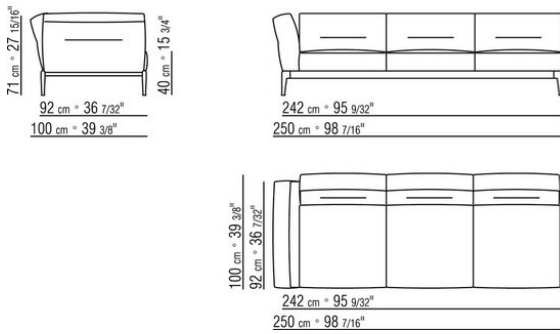

COD. 023621 LANGE ECKE L

COD. 023615 ENDELMET L