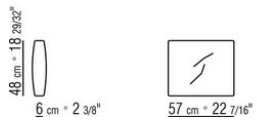

0236XA

N.1 COD.023617 - ENDELEMENT L CM.280 x100
N.1 COD.023627 - LANGE ECKE L CM.280 x100
N.8 COD.023699 - KISSEN CM.57 x48

0236XB

N.1 COD.0236B5 - ENDELEMENT L CM.220 x90
N.1 COD.0236B3 - ENDELEMENT L CM.155 x90
N.1 COD.0236D1 - TERMINALELEMENT L CM.147 x90
N.7 COD.023699 - KISSEN CM.57 x48