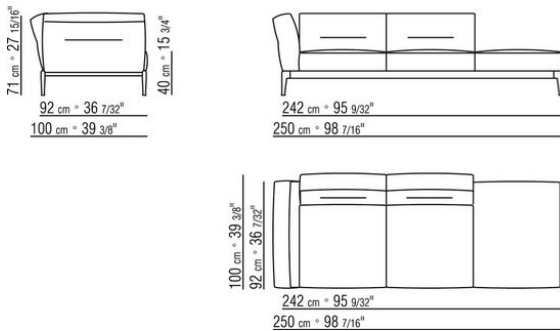

COD. 023631 TERMINALELEMENT L

COD. 023625 LANGE ECKE L