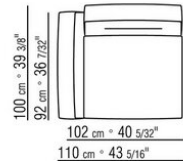

COD. 023613 ENDELMENT L