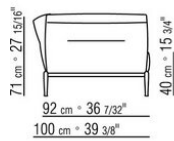

COD. 023605 SOFA