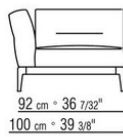

COD. 023661 ENDELMENT L