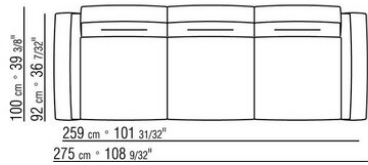

Hinweis: elemente mit unterschiedlicher tiefe (90 cm und 100 cm) können nicht kombiniert werden.

Die Abmessungen der Armlehne und der Rückenlehne sind unverbindlich

COD. 0236A2 SOFA

COD. 0236A4 SOFA

COD. 0236B1 ENDELMENT L

COD. 0236B3 ENDELMENT L

COD. 0236B5 ENDELMENT L

COD. 0236C1 LANGE ECKE L

COD. 0236C3 LANGE ECKE L

COD. 0236D1 TERMINALELEMENT L

COD. 023602 SOFA

COD. 023603 SOFA

COD. 023604 SOFA