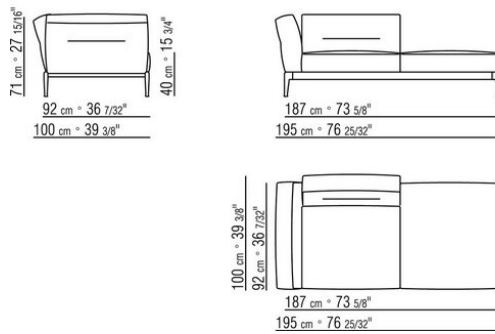

COD. 023627 LANGE ECKE L

COD. 023623 LANGE ECKE L