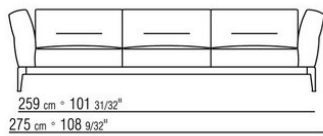

Hinweis: elemente mit unterschiedlicher tiefe (90 cm und 100 cm) können nicht kombiniert werden.

Die Abmessungen der Armlehne und der Rückenlehne sind unverbindlich

COD. 0236A2 SOFA

COD. 0236A4 SOFA

COD. 0236B1 ENDELMENT L

COD. 0236B3 ENDELMENT L

COD. 0236B5 ENDELMENT L

COD. 0236C1 LANGE ECKE L

COD. 0236C3 LANGE ECKE L

COD. 0236D1 TERMINALELEMENT L

COD. 023602 SOFA

COD. 023603 SOFA

COD. 023604 SOFA