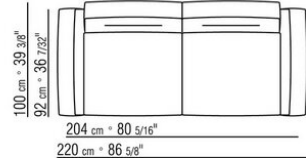

Hinweis: elemente mit unterschiedlicher tiefe (90 cm und 100 cm) können nicht kombiniert werden.

Die Abmessungen der Armlehne und der Rückenlehne sind unverbindlich

COD. 0236A2 SOFA

COD. 0236A4 SOFA

COD. 0236B1 ENDELMENT L

COD. 0236B3 ENDELMENT L

COD. 0236B5 ENDELMENT L

COD. 0236C1 LANGE ECKE L

COD. 0236C3 LANGE ECKE L

COD. 0236D1 TERMINALELEMENT L

COD. 023602 SOFA

COD. 023603 SOFA

COD. 023604 SOFA