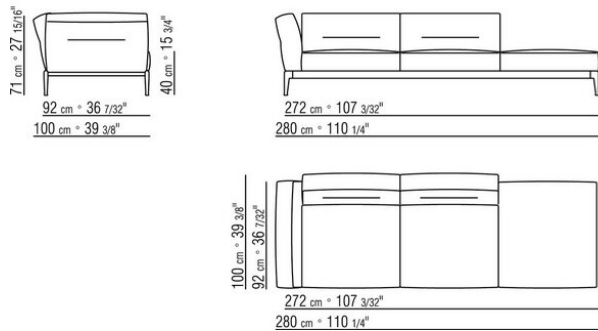

COD. 023633 TERMINALELEMENT L

COD. 023627 LANGE ECKE L