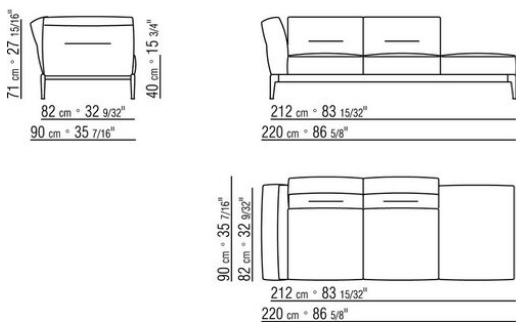

Hinweis: elemente mit unterschiedlicher tiefe (90 cm und 100 cm) können nicht kombiniert werden.

Die Abmessungen der Armlehne und der Rückenlehne sind unverbindlich

COD. 0236A2 SOFA

COD. 0236A4 SOFA

COD. 0236B1 ENDELMENT L

COD. 0236B3 ENDELMENT L

COD. 0236B5 ENDELMENT L

COD. 0236C1 LANGE ECKE L

COD. 0236C3 LANGE ECKE L

COD. 0236D1 TERMINALELEMENT L

COD. 023602 SOFA

COD. 023603 SOFA

COD. 023604 SOFA