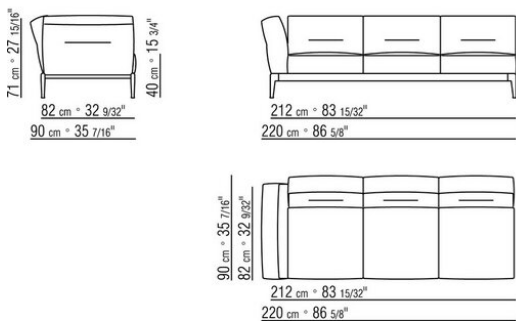

COD. 0236B5 ENDELMENT L