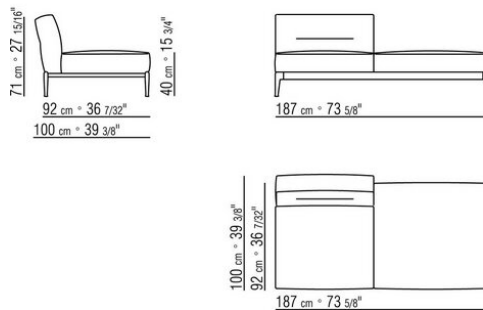

COD. 023623 LANGE ECKE L

COD. 023625 LANGE ECKE L

COD. 023627 LANGE ECKE L

COD. 023631 TERMINALELEMENT L

COD. 023633 TERMINALELEMENT L

COD. 023650 HOCKER

COD. 023651 HOCKER

COD. 023699 KISSEN

0236XA

N.1 COD.023617 - ENDELEMENT L CM.280 x100
N.1 COD.023627 - LANGE ECKE L CM.280 x100
N.8 COD.023699 - KISSEN CM.57 x48

0236XB

N.1 COD.0236B5 - ENDELEMENT L CM.220 x90
N.1 COD.0236B3 - ENDELEMENT L CM.155 x90
N.1 COD.0236D1 - TERMINALELEMENT L CM.147 x90
N.7 COD.023699 - KISSEN CM.57 x48