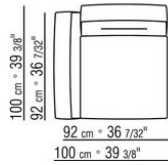

COD. 023611 ENDELMENT L