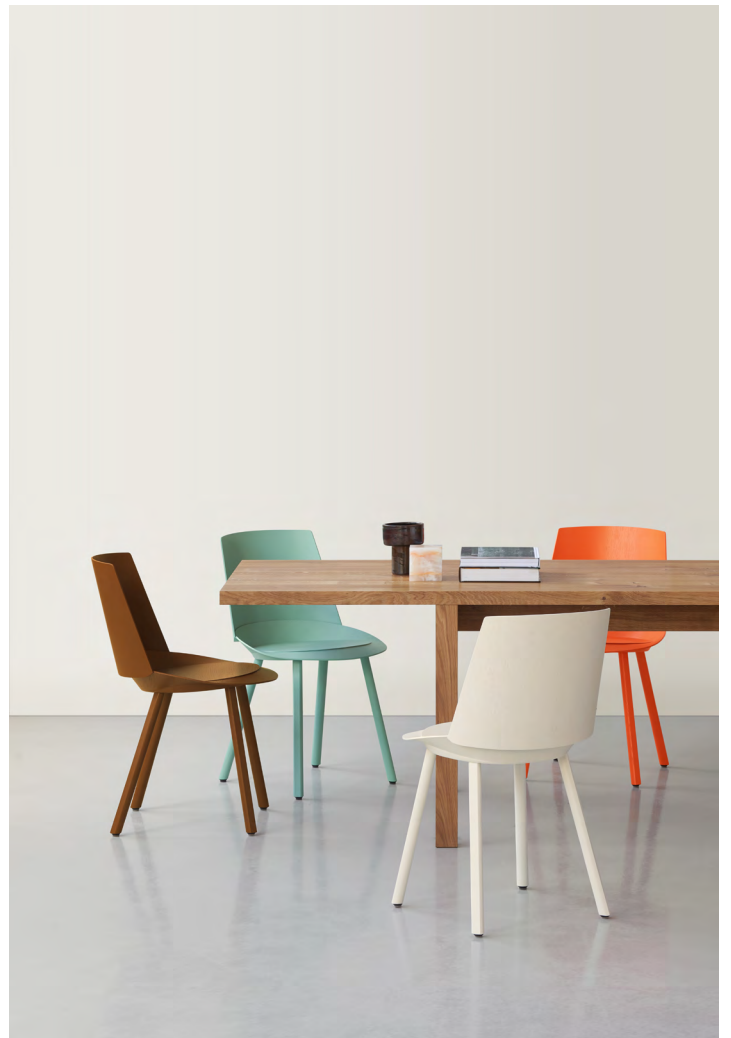

CH04 HOUDINI STUHL / SIDE CHAIR
DESIGN: STEFAN DIEZ
EICHEFURNIER, TOFFEE LACKIERT /
OAK VENEER, TOFFEE LAQUERED
EICHEFURNIER MINT LACKIERT /
OAK VENEER, MINT LAQUERED
EICHEFURNIER REINORANGE LACKIERT /
OAK VENEER, PURE ORANGE LAQUERED
EICHEFURNIER CREMEWEISS LACKIERT /
OAK VENEER, CREAM WHITE LAQUERED

DC09 GALERIE TISCH / TABLE
DESIGN: DAVID CHIPPERFIELD

AC11 STOP BUCHSTÜTZE / BOOK END
DESIGN: PHILIPP MAINZER