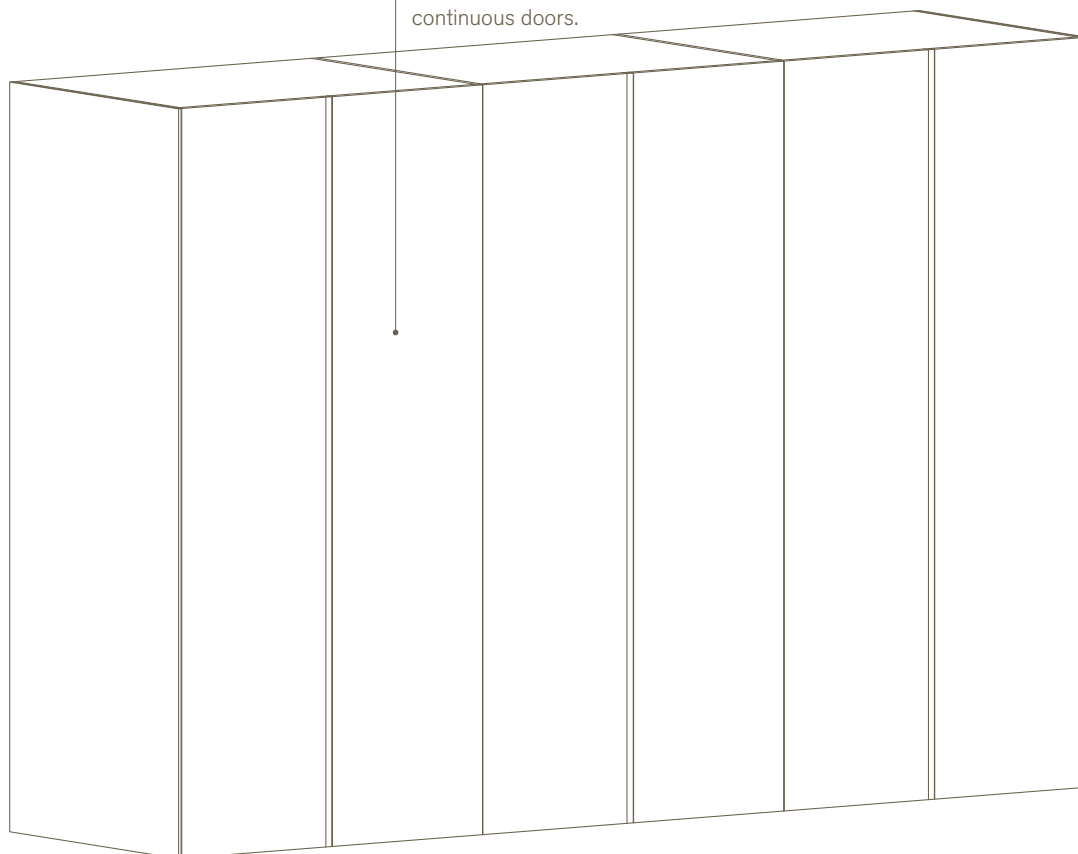

So stellen Sie Ihr Loft Schranksystem zusammen.

This is how you assemble your Loft cabinet system.

1 Wählen Sie die Variante stehend oder freistehend. Select your **version** upright or freestanding.

2 Wählen Sie die Breite, Höhe und Tiefe Ihres Schranksystems.

Select the width, height and depth of your cabinet system.

Elementbreiten / Element widths 40 / 55 / 80 / 95 / 110 cm

Elementtiefen / Element depths 45 / 60 cm

Elementhöhen / Element heights 211,5 / 232,5 / 253,5 / 274,5 cm

Schranelement mit durchgehenden Türen.

Cabinet element with continuous doors.