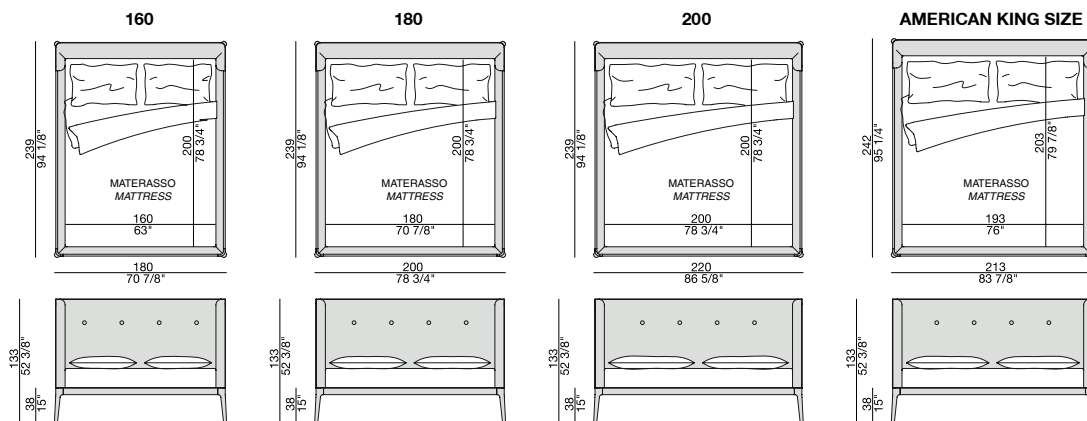

ZIGGY BED

Design C. Ballabio

LETTO | BED

2015

Letto smontabile con struttura in noce canaletta completa di rete a doghe in legno.

Dismountable bed with frame in solid canaletta walnut and wooden slatted bed base.

Demontiertes Bett mit Gestell aus massivem Nussbaum Canaletta mit Lattenrost aus Holz.

Lit avec structure démontée en noyer canaletta massif, avec lattes en bois.

Somier desmontable con duelas en nogal canaletta.