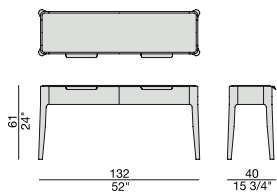

ZIGGY 9

Design C. Ballabio

CONSOLE | CONSOLE

2015

Tavolino di servizio o retrodivano con 2 cassetti con struttura in massello di noce canaletta o frassino e piano in legno, marmo o in cristallo acidato retroverniciato.

Console with two drawers with frame in solid canaletta walnut or ash and wooden top, marble top or frosted backcoated glass top.

Konsole mit zwei Schubladen. Gestell aus massivem Nussbaum Canaletta oder Esche und Holzplatte, Marmorplatte oder satinierte hinterlackierte Glasplatte.

Console avec deux tiroirs avec structure en noyer canaletta ou frêne massif et plateau en bois, marbre ou verre dépoli rétro verni.

Consola con dos cajones con estructura en nogal canaletta o fresno macizo y tapa de madera, mármol o de cristal al ácido retro-barnizado.