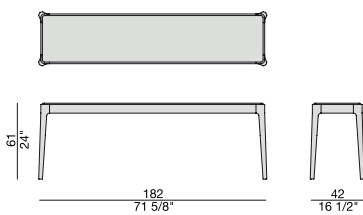

ZIGGY 4

Design C. Ballabio

CONSOLE | CONSOLE

2015

Tavolino di servizio o retrodivano con struttura in massello di noce canaletta o frassino e piano in legno, marmo o in cristallo acidato retroverniciato.

Console with frame in solid canaletta walnut or ash and wooden top, marble top or frosted backcoated glass top.

Konsole mit Gestell aus massivem Nussbaum Canaletta oder Esche und Holzplatte, Marmorplatte oder satinierte hinterlackierte Glasplatte.

Console avec structure en noyer canaletta ou frêne massif et plateau en bois, marbre ou verre dépoli rétro verni.

Consola con estructura en nogal canaletta o fresno macizo y tapa de madera, mármol o de cristal al ácido retro-barnizado.