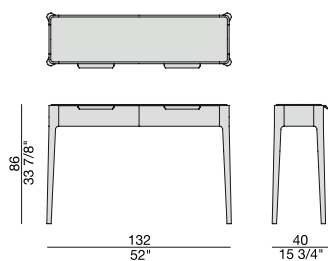

ZIGGY 10

Design C. Ballabio

CONSOLE | CONSOLE

2015

Console con 2 cassetti con struttura in massello di noce canaletta o frassino e piano in legno, marmo o in cristallo acidato retroverniciato.

Console with two drawers with frame in solid canaletta walnut or ash and wooden top, marble top or frosted backcoated glass top.

Konsole mit zwei Schubladen. Gestell aus massivem Nussbaum Canaletta oder Esche und Holzplatte, Marmorplatte oder satinierte hinterlackierte Glasplatte.

Console avec deux tiroirs avec structure en noyer canaletta ou frêne massif et plateau en bois, marbre ou verre dépoli rétro verni.

Consola con dos cajones con estructura en nogal canaletta o fresno macizo y tapa de madera, mármol o de cristal al ácido retro-barnizado.