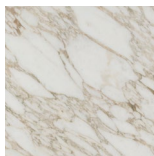

Laccato opaco poro aperto/chiuso | Matt Lacquered open/closed pore

BIANCO
White
(RAL 9016)

AVORIO
Ivory
(RAL 1013)

ARGILLA
Argilla
(RAL 7006)

PIOMBO
Piombo
(NCS S5005G20Y)

NERO
Black
(RAL 9005)

GRANATA
Granata
(NCS S4050Y90R)

PISTACCHIO
Pistacchio
(PANTONE 5825)

AVIO
Avio
(PANTONE 5415)

IRON
Iron
(RAL 7011)

CIOCCOLATO
Chocolate
(RAL 8019)

Marmo | Marble

Emperador Dark

Calacatta Oro

Sahara Noir