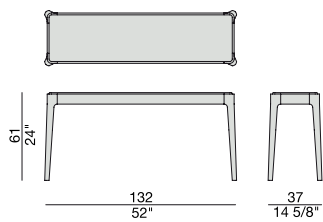

ZIGGY 12

Design C. Ballabio

CONSOLE | CONSOLE

2016

Tavolino di servizio o retrodivano con struttura in massello di noce canaletta o frassino e piano in legno, marmo o in cristallo acidato retroverniciato.

Console with frame in solid canaletta walnut or ash and wooden top, marble top or frosted backcoated glass top.

Konsole mit Gestell aus massivem Nussbaum Canaletta oder Esche und Holzplatte, Marmorplatte oder satinierte hinterlackierte Glasplatte.

Console avec structure en noyer canaletta ou frêne massif et plateau en bois, marbre ou verre dépoli rétro verni.

Consola con estructura en nogal canaletta o fresno macizo y tapa de madera, mármol o de cristal al ácido retro-barnizado.