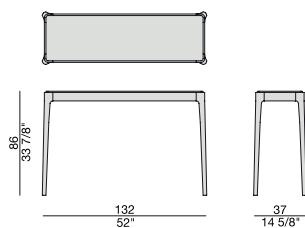

ZIGGY 14

Design C. Ballabio

CONSOLE | CONSOLE

2019

Console con struttura in massello di noce canaletta o frassino e piano in legno, marmo o in cristallo acidato retroverniciato.

Console with frame in solid canaletta walnut or ash and wooden top, marble top or frosted backcoated glass top.

Konsole mit Gestell aus massivem Nussbaum Canaletta oder Esche und Holzplatte, Marmorplatte oder satinierte hinterlackierte Glasplatte.

Console avec structure en noyer canaletta ou frêne massif et plateau en bois, marbre ou verre dépoli rétro verni.

Consola con estructura en nogal canaletta o fresno macizo y tapa de madera, mármol o de cristal al ácido retro-barnizado.