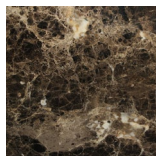

Laccato opaco poro aperto/chiuso | Matt Lacquered open/closed pore

BIANCO
White
(RAL 9016)

AVORIO
Ivory
(RAL 1013)

ARGILLA
Argilla
(RAL 7006)

PIOMBO
Piombo
(NCS S5005G20Y)

NERO
Black
(RAL 9005)

GRANATA
Granata
(NCS S4050Y90R)

PISTACCHIO
Pistacchio
(PANTONE 5825)

AVIO
Avio
(PANTONE 5415)

IRON
Iron
(RAL 7011)

CIOCCOLATO
Chocolate
(RAL 8019)

Marmo | Marble

Emperador Dark

Calacatta Oro

Sahara Noir