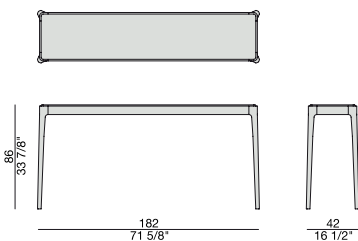

ZIGGY 8

Design C. Ballabio

CONSOLE | CONSOLE

2015

Console con struttura in massello di noce canaletta o frassino e piano in legno, marmo o in cristallo acidato retroverniciato.

Console with frame in solid canaletta walnut or ash and wooden top, marble top or frosted backcoated glass top.

Konsole mit Gestell aus massivem Nussbaum Canaletta oder Esche und Holzplatte, Marmorplatte oder satinierte hinterlackierte Glasplatte.

Console avec structure en noyer canaletta ou frêne massif et plateau en bois, marbre ou verre dépoli rétro verni.

Consola con estructura en nogal canaletta o fresno macizo y tapa de madera, mármol o de cristal al ácido retro-barnizado.