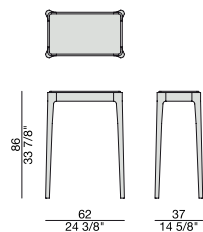

ZIGGY 13

Design C. Ballabio

CONSOLE | CONSOLE

2018

Tavolino di servizio o retrodivano con struttura in massello di noce canaletta o frassino e piano in legno, marmo o in cristallo acidato retroverniciato.

Console with frame in solid canaletta walnut or ash and wooden top, marble top or frosted backcoated glass top.

Konsole mit Gestell aus massivem Nussbaum Canaletta oder Esche und Holzplatte, Marmorplatte oder satinierte hinterlackierte Glasplatte.

Console avec structure en noyer canaletta massif et plateau en bois ou en marbre.

Consola con estructura en nogal canaletta o fresno macizo y tapa de madera, mármol o de cristal al ácido retro-barnizado.