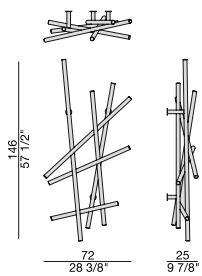

Portabiti da parete in massello di noce canaletta con supporti in metallo.

Wall clothes stand in solid canaletta walnut with metal supports.

Wandskulptur aus massivem Nussbaum Canaletta mit Garderobenhacken aus Metall.

Porte-manteaux en noyer canaletta massif avec supports en métal.

Perchero de pared en nogal canaletta macizo con soporte de metal.

Essenze | Wood

NOCE CANALETTA
Canaletta Walnut

NOCE CANALETTA
Canaletta Walnut
tinto/stained moka