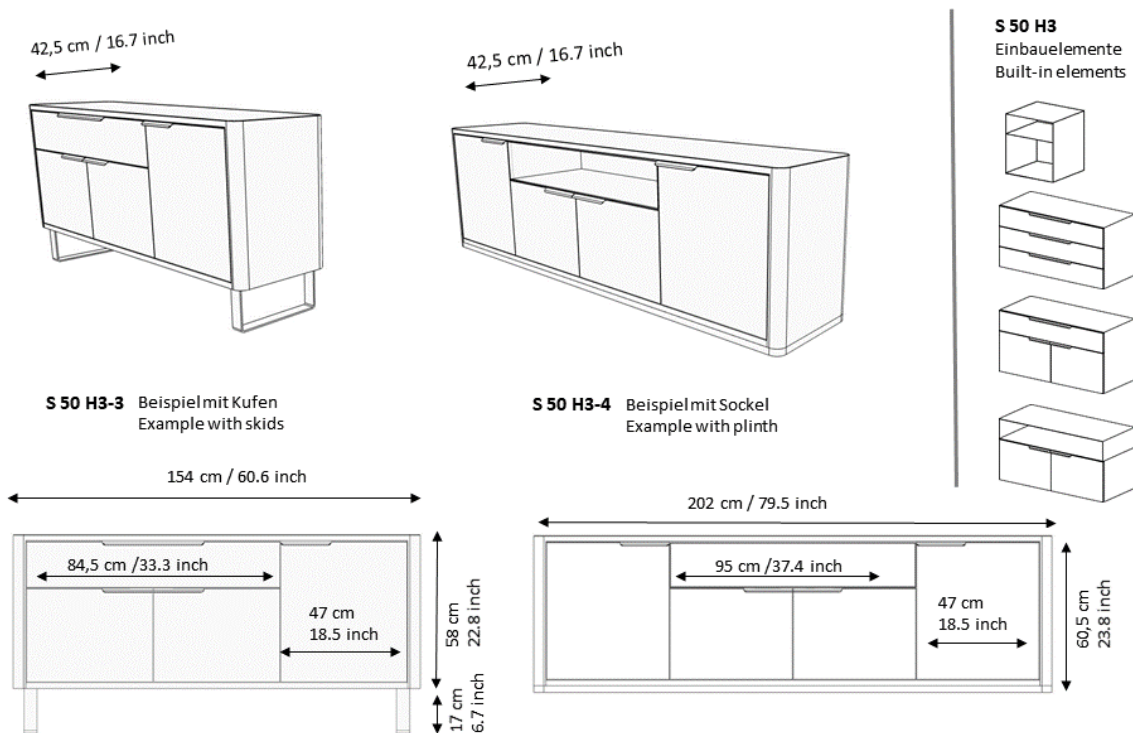

S 50

Standardausführung

- Seidenmatt lackiert in RAL-Standardfarbe
- Abdeckplatte Kristallglas schwarz lackiert (Stärke: 6 mm)
- Wahlweise mit Sockel (höhenverstellbar), Kufen oder Rundrohrfußgestell
- Sockel, Fußgestell und Griffe seidenmatt lackiert in Perlbeige (RAL 1035), Tiefschwarz (RAL 9005), Weißaluminium (RAL 9006) oder poliertem Aluminium

Abmessung

S 50
Fußgestelle
Foot stands

Sockel/Plinth
H 2,5 cm / 1 inch

H 17 cm / 6.7 inch

H 17 cm / 6.7 inch

H 27 cm / 10.6 inch