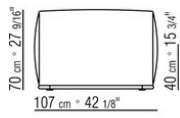

COD. 029303