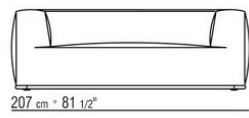

COD. 029303