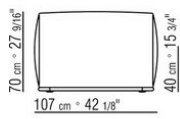

COD. 029305