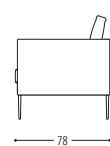

Spezifikationen Specifications

Tiefe 78 cm / depth 78 cm

DESIGN: METRICA

COR.DE/PILOTIS

Tiefe 100 cm / depth 100 cm