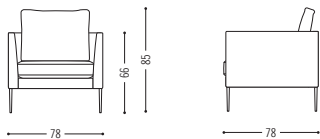

Pilotis78 + Pilotis

Seriöses sitzen: Fehlanzeige. Pilotis möchte bewohnt werden. Das ist der Grund für die tiefen Sitz- und Liegeelemente – schräg oder gerade – die mehr als offen für eine spielerische Verbindung mit Tischen und Regalen sind. Aber auch die neue zierliche Variante für kleine Appartements und kleine Räume kommt groß heraus. Die Füße gibt es übrigens in Schwarzchrom, Chrom glänzend oder lackiert.

Spezifikationen Specifications

Tiefe 78 cm / depth 78 cm

DESIGN: METRICA

COR.DE/PILOTIS

Tiefe 100 cm / depth 100 cm