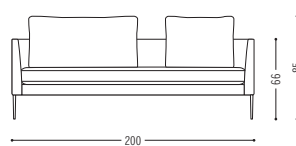

Pilotis78 + Pilotis

Seriöses sitzen: Fehlanzeige. Pilotis möchte bewohnt werden. Das ist der Grund für die tiefen Sitz- und Liegeelemente – schräg oder gerade – die mehr als offen für eine spielerische Verbindung mit Tischen und Regalen sind. Aber auch die neue zierliche Variante für kleine Appartements und kleine Räume kommt groß heraus. Die Füße gibt es übrigens in Schwarzchrom, Chrom glänzend oder lackiert.

Sitting in state: not here. Pilotis wants to be lived in. This is the reason for the deep seat and reclining elements – sloping or straight – which are more than open to a playful combination with tables and shelves. But the new petite variant for small apartments and small rooms also makes a big impact. Incidentally, the feet are available in black chrome, glossy chrome or in a lacquered finish.

Spezifikationen Specifications

Tiefe 78 cm / depth 78 cm

DESIGN: METRICA

COR.DE/PILOTIS

Tiefe 100 cm / depth 100 cm