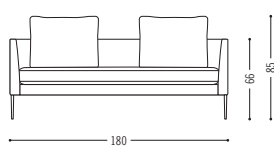

Pilotis78 + Pilotis

Seriöses sitzen: Fehlanzeige. Pilotis möchte bewohnt werden. Das ist der Grund für die tiefen Sitz- und Liegeelemente – schräg oder gerade – die mehr als offen für eine spielerische Verbindung mit Tischen und Regalen sind. Aber auch die neue zierliche Variante für kleine Appartements und kleine Räume kommt groß heraus. Die Füße gibt es übrigens in Schwarzchrom, Chrom glänzend oder lackiert.

Sitting in state: not here. Pilotis wants to be lived in. This is the reason for the deep seat and reclining elements – sloping or straight – which are more than open to a playful combination with tables and shelves. But the new petite variant for small apartments and small rooms also makes a big impact. Incidentally, the feet are available in black chrome, glossy chrome or in a lacquered finish.

Spezifikationen Specifications

Tiefe 78 cm / depth 78 cm

DESIGN: METRICA

COR.DE/PILOTIS

Tiefe 100 cm / depth 100 cm