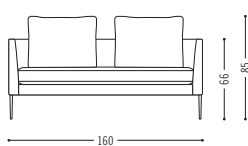

Pilotis78 + Pilotis

Seriöses sitzen: Fehlanzeige. Pilotis möchte bewohnt werden. Das ist der Grund für die tiefen Sitz- und Liegeelemente – schräg oder gerade – die mehr als offen für eine spielerische Verbindung mit Tischen und Regalen sind. Aber auch die neue zierliche Variante für kleine Appartements und kleine Räume kommt groß heraus. Die Füße gibt es übrigens in Schwarzchrom, Chrom glänzend oder lackiert.

Sitting in state: not here. Pilotis wants to be lived in. This is the reason for the deep seat and reclining elements – sloping or straight – which are more than open to a playful combination with tables and shelves. But the new petite variant for small apartments and small rooms also makes a big impact. Incidentally, the feet are available in black chrome, glossy chrome or in a lacquered finish.

Spezifikationen Specifications

Tiefe 78 cm / depth 78 cm

DESIGN: METRICA

COR.DE/PILOTIS

Tiefe 100 cm / depth 100 cm